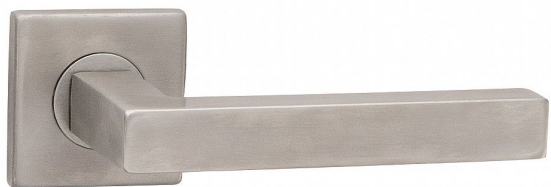

PAVLA-S III WC IN

» DVEŘNÍ KOVÁNÍ » INTERIÉROVÉ » Rozetové kulaté

Dodavatelské číslo	B05510HE30
EAN	8590370400750
Značka	COBRA
Kód produktu	03608-5940

rozetové nerezové kování

Dostupnost sklad SEZAM : u dodavatele

Parametry

Značka	COBRA
Barva	Nerez mat, F9 imitace nerez