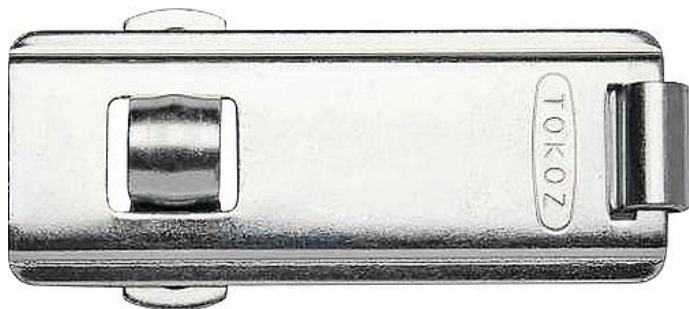

Petlice P 90/I/110

» ZABEZPEČENÍ » ZÁVORY, PETLICE, ŘETĚZY

| | |
|--------------------|---------------|
| Dodavatelské číslo | 52421 |
| EAN | 8590714524210 |
| Značka | TOKOZ |
| Kód produktu | 07000-1820 |
| Balení | 10 Ks |

- jednokloubová petlice z galvanicky pokovené oceli
- vysoká bezpečnost je zajištěna díky nerozebíratelnému kloubu
- šířka petlice 28 mm, celková délka petlice 72 mm, délka petlice k oku 49 mm

Dostupnost sklad SEZAM : u dodavatele
Dostupné sklad dodavatele: sklad dodavatele