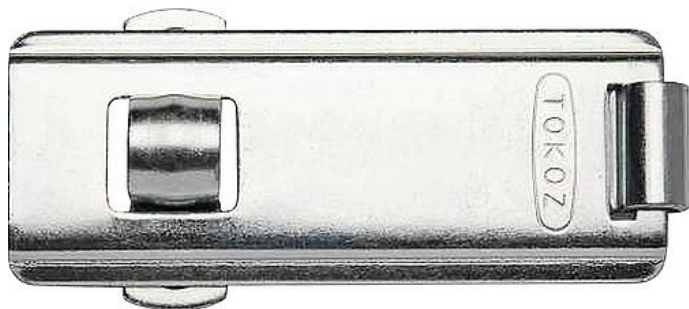

Petlice P 90/I/110

» ZABEZPEČENÍ » ZÁVORY, PETLICE, ŘETĚZY

Dodavatelské číslo	52421
Značka	TOKOZ
Kód produktu	07000-1820
Balení	1 ks

- jednokloubová petlice z galvanicky pokovené oceli
- vysoká bezpečnost je zajištěna díky nerozebíratelnému kloubu
- šířka petlice 28 mm, celková délka petlice 72 mm, délka petlice k oku 49 mm