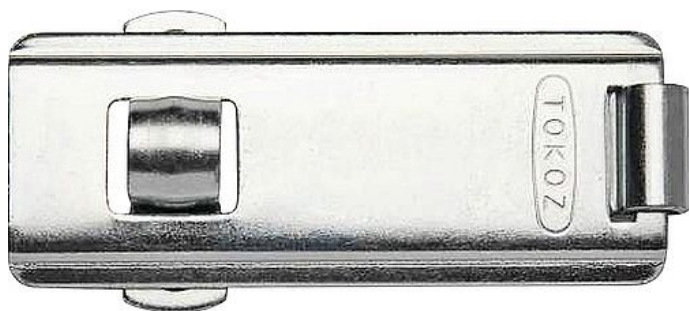

Petlice P 90/I/110

» ZABEZPEČENÍ » ZÁVORY, PETLICE, ŘETĚZY

Dodavatelské číslo	52421
EAN	8590714524210
Značka	TOKOZ
Kód produktu	07000-1820
Balení	10 Ks

- jednokloubová petlice z galvanicky pokovené oceli
- vysoká bezpečnost je zajištěna díky nerozebíratelnému kloubu
- šířka petlice 28 mm, celková délka petlice 72 mm, délka petlice k oku 49 mm