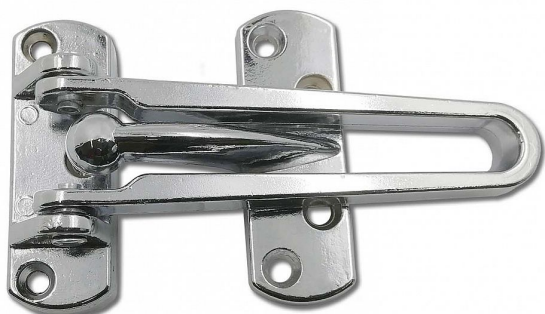

Petlice páka Chrom

» ZABEZPEČENÍ » ZÁVORY, PETLICE, ŘETĚZY

| | |
|--------------------|---------------|
| Dodavatelské číslo | 009505 |
| EAN | 8590531095054 |
| Kód produktu | 04053-0830 |
| Balení | 1 Ks |