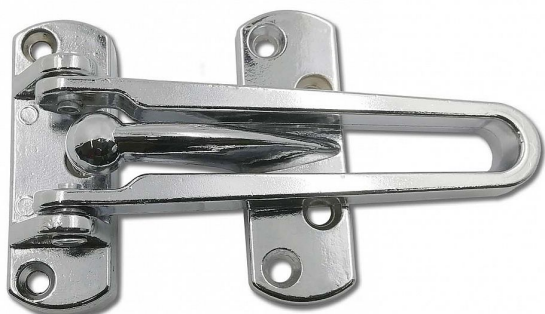

# Petlice páka Chrom

» ZABEZPEČENÍ » ZÁVORY, PETLICE, ŘETĚZY

Dodavatelské číslo	009505
EAN	8590531095054
Kód produktu	04053-0830
Balení	1 ks

Dostupnost na hlavním skladě: skladem u dodavatele