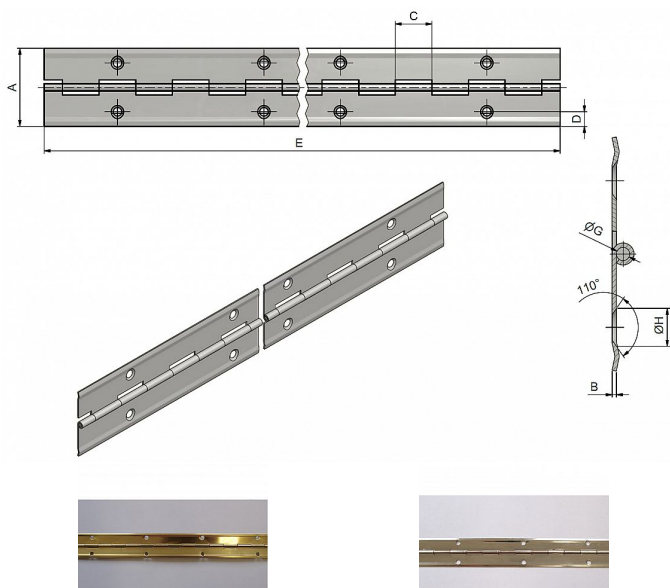

Pianový závěs

» ZÁVĚSY, PANTY » NÁBYTKOVÉ

Kód produktu

MP05030-3940

Balení

0 ks

Délku je možno upravit dle vlastního uvážení rozstřihem.
Závěs je vhodný k přišroubování na nábytek, skříňky, ...

Dostupnost na hlavním skladě:

více než 50 ks

Popis

Katalogové číslo 7202, 7200

Materiál výrobku (převažující) Ocel

K přišroub.doporučujeme Vrutky \varnothing 2,5 mm minimální délky 16 mm

Český výrobek Ano

Otevřená šíře závěsu A (mm) 32

Délka závěsu E (mm) 900

Tloušťka pásky B (mm) 0,6

Rozteč otvorů F (mm) 70

Průměr čepu G (mm) 1,8

Vzdálenost otvoru D (mm) 6

Délka kloubku C (mm) 17,5

Katalogové číslo 7206, 7204

Materiál výrobku (převažující) Ocel

K přišroub.doporučujeme Vrutky \varnothing 2,5 mm minimální délky 16 mm

Český výrobek Ano

Otevřená šíře závěsu A (mm) 40

Délka závěsu E (mm) 900

Tloušťka pásky B (mm) 0,6

Rozteč otvorů F (mm) 70

Průměr čepu G (mm) 1,8

Vzdálenost otvoru D (mm) 8

Délka kloubku C (mm) 17,5