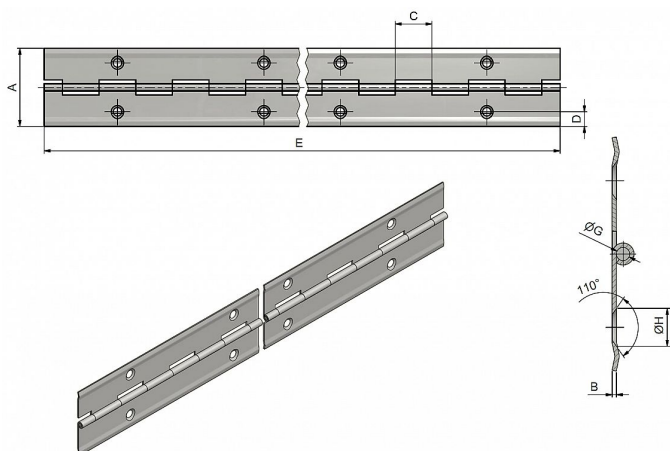

Pianový závěs

» ZÁVĚSY, PANTY » NÁBYTKOVÉ

Kód produktu

MP05030-3940

Délku je možno upravit dle vlastního uvážení rozstříhem.
Závěs je vhodný k přišroubování na nábytek, skříňky, ...

Dostupnost sklad SEZAM :

více než 50 ks

Dostupné sklad dodavatele:

momentálně nedostupné

Popis

Katalogové číslo 7202, 7200 Materiál výrobku (převažující) Ocel K přišroub.doporučujeme Vrutky \varnothing 2,5 mm minimální délky 16 mm Český výrobek Ano Otevřená šíře závěsu A (mm) 32 Délka závěsu E (mm) 900 Tloušťka pásky B (mm) 0,6 Rozteč otvorů F (mm) 70 Průměr čepu G (mm) 1,8 Vzdálenost otvoru D (mm) 6 Délka kloubku C (mm) 17,5 Katalogové číslo 7206, 7204 Materiál výrobku (převažující) Ocel K přišroub.doporučujeme Vrutky \varnothing 2,5 mm minimální délky 16 mm Český výrobek Ano Otevřená šíře závěsu A (mm) 40 Délka závěsu E (mm) 900 Tloušťka pásky B (mm) 0,6 Rozteč otvorů F (mm) 70 Průměr čepu G (mm) 1,8 Vzdálenost otvoru D (mm) 8 Délka kloubku C (mm) 17,5