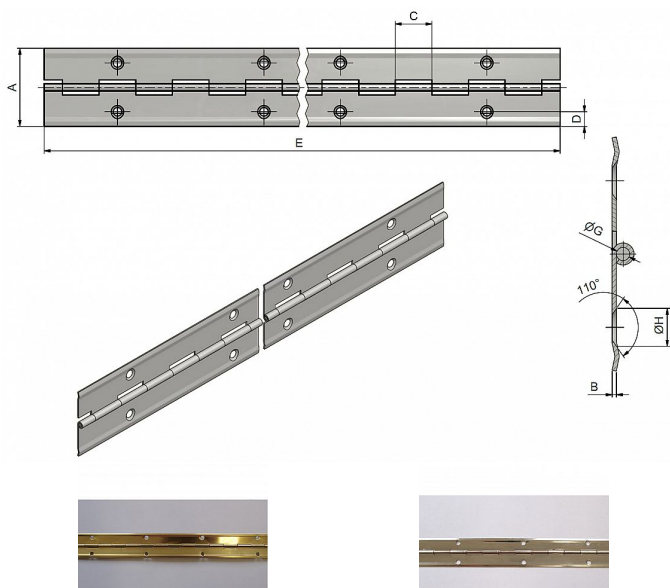

Pianový závěs

» ZÁVĚSY, PANTY » NÁBYTKOVÉ

Kód produktu

MP05030-3940

Balení

0 ks

Délku je možno upravit dle vlastního uvážení rozstříhem.
Závěs je vhodný k přišroubování na nábytek, skříňky, ...

Dostupnost na hlavním skladě:

více než 50 ks

Popis

Katalogové číslo 7202, 7200

Materiál výrobku (převažující) Ocel

K přišroub.doporučujeme Vrutky \varnothing 2,5 mm minimální délky 16 mm

Český výrobek Ano

Otevřená šíře závěsu A (mm) 32

Délka závěsu E (mm) 900

Tloušťka pásky B (mm) 0,6

Rozteč otvorů F (mm) 70

Průměr čepu G (mm) 1,8

Vzdálenost otvoru D (mm) 6

Délka kloubku C (mm) 17,5

Katalogové číslo 7206, 7204

Materiál výrobku (převažující) Ocel

K přišroub.doporučujeme Vrutky \varnothing 2,5 mm minimální délky 16 mm

Český výrobek Ano

Otevřená šíře závěsu A (mm) 40

Délka závěsu E (mm) 900

Tloušťka pásky B (mm) 0,6

Rozteč otvorů F (mm) 70

Průměr čepu G (mm) 1,8

Vzdálenost otvoru D (mm) 8

Délka kloubku C (mm) 17,5