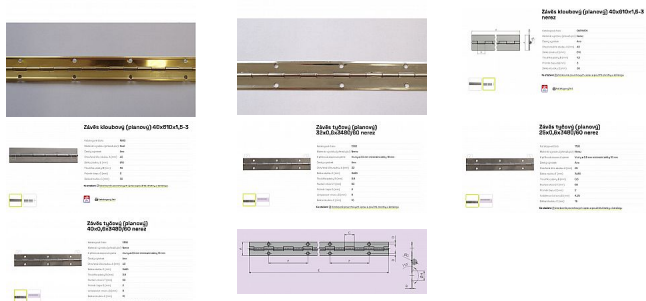

Pianový závěs

» ZÁVĚSY, PANTY » NÁBYTKOVÉ

Kód produktu

MP05030-3940

Délku je možno upravit dle vlastního uvážení rozstříhem.
Závěs je vhodný k přišroubování na nábytek, skříňky, ...

Dostupnost sklad SEZAM :

více než 50 ks

Dostupné sklad dodavatele:

momentálně nedostupné

Popis

Katalogové číslo 7202, 7200 Materiál výrobku (převažující) Ocel K přišroub.doporučujeme Vrutky \varnothing 2,5 mm minimální délky 16 mm Český výrobek Ano Otevřená šíře závěsu A (mm) 32 Délka závěsu E (mm) 900 Tloušťka pásky B (mm) 0,6 Rozteč otvorů F (mm) 70 Průměr čepu G (mm) 1,8 Vzdálenost otvoru D (mm) 6 Délka kloubku C (mm) 17,5 Katalogové číslo 7206, 7204 Materiál výrobku (převažující) Ocel K přišroub.doporučujeme Vrutky \varnothing 2,5 mm minimální délky 16 mm Český výrobek Ano Otevřená šíře závěsu A (mm) 40 Délka závěsu E (mm) 900 Tloušťka pásky B (mm) 0,6 Rozteč otvorů F (mm) 70 Průměr čepu G (mm) 1,8 Vzdálenost otvoru D (mm) 8 Délka kloubku C (mm) 17,5