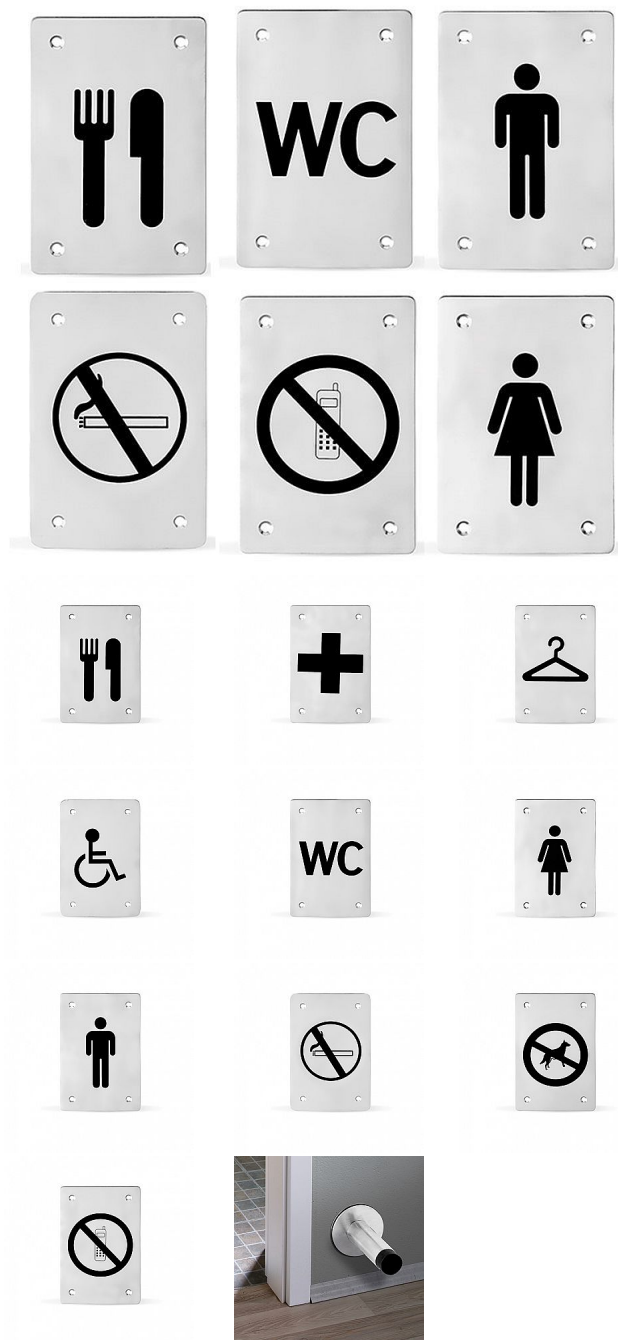

Piktogram HR nerez - různé druhy

» DVEŘNÍ KOVÁNÍ » DVEŘNÍ DOPLŇKY

Značka

AC-T

Kód produktu

MP03706-5090

Hranatý nerezový piktogram určený pro našroubování na dveře či stěnu.

Dostupnost sklad SEZAM :