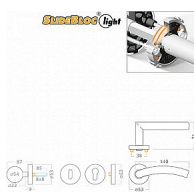

Pipa SBL R vložka kl/ko L nerez

» DVEŘNÍ KOVÁNÍ » INTERIÉROVÉ » Rozetové kulaté

Dodavatelské číslo	ASC00175
EAN	8591912112230
Značka	AC-T
Kód produktu	03706-0835
Balení	0 ks

Dostupnost na hlavním skladě: skladem u dodavatele

Parametry

Značka	AC-T
Barva	Nerez mat, F9 imitace nerez