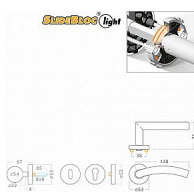

# Pipa SBL R vložka kl/ko L nerez

» DVEŘNÍ KOVÁNÍ » INTERIÉROVÉ » Rozetové kulaté

Dodavatelské číslo	ASC00175
EAN	8591912112230
Značka	AC-T
Kód produktu	03706-0835

Nerezové kování s novou technologií ložiskových rozet. Vhodné pro zátěžové prostory se zvýšeným pohybem veřejnosti, jako jsou veřejné toalety, správní budovy, stadiony. Pro svůj tichý chod jsou vhodné i pro byty, domácnosti a kanceláře. Materiál: nerez AISI 304.

## Parametry

Značka	AC-T
Barva	Nerez mat, F9 imitace nerez