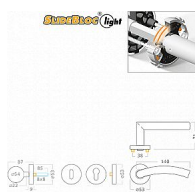

# Pipa SBL R vložka kl/ko P nerez

» DVEŘNÍ KOVÁNÍ » INTERIÉROVÉ » Rozetové kulaté

|                    |               |
|--------------------|---------------|
| Dodavatelské číslo | ASC00176      |
| EAN                | 8591912112247 |
| Značka             | AC-T          |
| Kód produktu       | 03706-0840    |

Nerezové kování s novou technologií ložiskových rozet. Vhodné pro zátěžové prostory se zvýšeným pohybem veřejnosti, jako jsou veřejné toalety, správní budovy, stadiony. Pro svůj tichý chod jsou vhodné i pro byty, domácnosti a kanceláře. Materiál: nerez AISI 304.

## Parametry

|        |                             |
|--------|-----------------------------|
| Značka | AC-T                        |
| Barva  | Nerez mat, F9 imitace nerez |