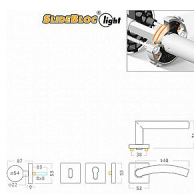

# Pipa SBL RHR vložka kl/ko L nerez

» DVEŘNÍ KOVÁNÍ » INTERIÉROVÉ » Rozetové hranaté

Dodavatelské číslo	ASC00185
EAN	8591912112339
Značka	AC-T
Kód produktu	03706-0860

Nerezové kování s novou technologií ložiskových rozet. Vhodné pro zátěžové prostory se zvýšeným pohybem veřejnosti, jako jsou veřejné toalety, správní budovy, stadiony. Pro svůj tichý chod jsou vhodné i pro byty, domácnosti a kanceláře. Materiál: nerez AISI 304.

## Parametry

Značka	AC-T
Barva	Nerez mat, F9 imitace nerez