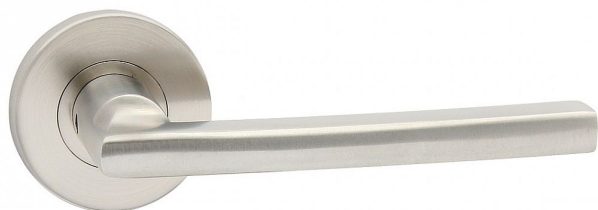

PLAZA-R III klíč IN

» DVEŘNÍ KOVÁNÍ » INTERIÉROVÉ » Rozetové kulaté

Dodavatelské číslo	B0971E10
EAN	8590370416836
Značka	COBRA
Kód produktu	03608-5970

Objevte jednoduchý a funkční design s naším nerezovým interiérovým kováním PLAZA III na narážecí rozetě. Perfektně zpracované a vyrobené z kvalitního nerezového materiálu, naše kování PLAZA III přináší nejen výrazný vzhled, ale také dlouhou životnost. S využitím systému narážecích rozet, nabízíme snadnou instalaci a pohodlné používání.

Vlastnosti produktu:

Interiérové kování

Materiál: nerez

Typ rozet: narážecí

Výstupky pro uchycení: ANO

Rozměry rozety: 55 mm

Tloušťka rozety: 9 mm

Vratná pružina/mechanismus: ANO

Součástí balení spojovací materiál pro uchycení dveřního kování

Spojovací materiál pro tloušťku dveří 40-50 mm

Dostupnost sklad SEZAM : u dodavatele
Dostupné sklad dodavatele: 1,00 sd

Parametry

Značka	COBRA
Barva	Nerez mat, F9 imitace nerez