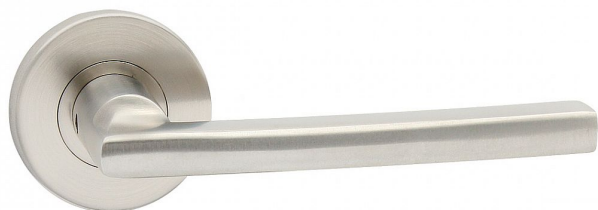

PLAZA-R III rozetové kování ECONOMY nerez IN

» DVEŘNÍ KOVÁNÍ » INTERIÉROVÉ » Rozetové kulaté

Dodavatelské číslo	B0971E10
Značka	COBRA
Kód produktu	MP03608-5970
Balení	0

Objevte jednoduchý a funkční design s naším nerezovým interiérovým kováním PLAZA III na narážecí rozetě. Perfektně zpracované a vyrobené z kvalitního nerezového materiálu, naše kování PLAZA III přináší nejen výrazný vzhled, ale také dlouhou životnost. S využitím systému narážecích rozet, nabízíme snadnou instalaci a pohodlné používání.

Vlastnosti produktu:

Interiérové kování

Materiál: nerez

Typ rozet: narážecí

Výstupky pro uchycení: ANO

Rozměry rozety: 55 mm

Tloušťka rozety: 9 mm

Vratná pružina/mechanismus: ANO