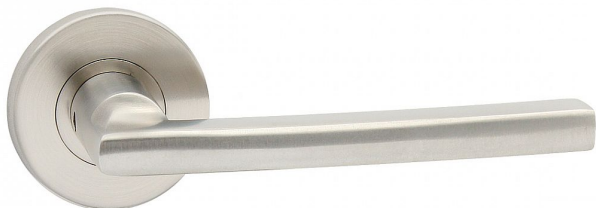

PLAZA-R III vložka IN

» DVEŘNÍ KOVÁNÍ » INTERIÉROVÉ » Rozetové kulaté

Dodavatelské číslo	B0971E20
EAN	8590370416843
Značka	COBRA
Kód produktu	03608-5975
Balení	0 ks

Objevte jednoduchý a funkční design s naším nerezovým interiérovým kováním PLAZA III na narážecí rozetě. Perfektně zpracované a vyrobené z kvalitního nerezového materiálu, naše kování PLAZA III přináší nejen výrazný vzhled, ale také dlouhou životnost. S využitím systému narážecích rozet, nabízíme snadnou instalaci a pohodlné používání.

Vlastnosti produktu:

Interiérové kování

Materiál: nerez

Typ rozet: narážecí

Výstupky pro uchycení: ANO

Rozměry rozety: 55 mm

Tloušťka rozety: 9 mm

Vratná pružina/mechanismus: ANO

Značka	COBRA
Barva	Nerez mat, F9 imitace nerez