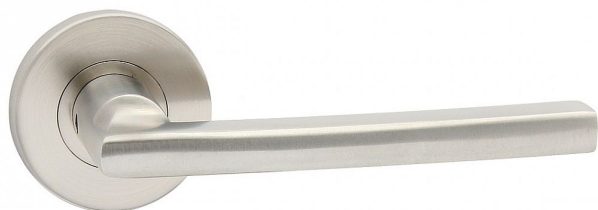

# PLAZA-R III vložka IN

» DVEŘNÍ KOVÁNÍ » INTERIÉROVÉ » Rozetové kulaté

Dodavatelské číslo	B0971E20
EAN	8590370416843
Značka	COBRA
Kód produktu	03608-5975

Objevte jednoduchý a funkční design s naším nerezovým interiérovým kováním PLAZA III na narážecí rozetě. Perfektně zpracované a vyrobené z kvalitního nerezového materiálu, naše kování PLAZA III přináší nejen výrazný vzhled, ale také dlouhou životnost. S využitím systému narážecích rozet, nabízíme snadnou instalaci a pohodlné používání.

#### Vlastnosti produktu:

Interiérové kování

Materiál: nerez

Typ rozet: narážecí

Výstupky pro uchycení: ANO

Rozměry rozety: 55 mm

Tloušťka rozety: 9 mm

Vratná pružina/mechanismus: ANO

#### **Parametry**

Značka	COBRA
Barva	Nerez mat, F9 imitace nerez