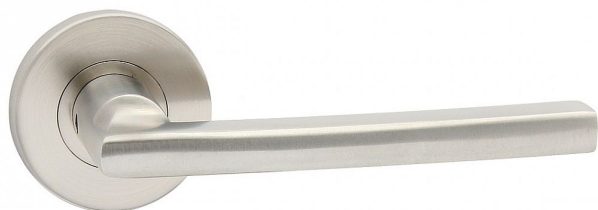

# PLAZA-R III WC IN

» DVEŘNÍ KOVÁNÍ » INTERIÉROVÉ » Rozetové kulaté

Dodavatelské číslo	B0971E30
EAN	8590370416850
Značka	COBRA
Kód produktu	03608-5980

Objevte jednoduchý a funkční design s naším nerezovým interiérovým kováním PLAZA III na narážecí rozetě. Perfektně zpracované a vyrobené z kvalitního nerezového materiálu, naše kování PLAZA III přináší nejen výrazný vzhled, ale také dlouhou životnost. S využitím systému narážecích rozet, nabízíme snadnou instalaci a pohodlné používání.

#### Vlastnosti produktu:

Interiérové kování

Materiál: nerez

Typ rozet: narážecí

Výstupky pro uchycení: ANO

Rozměry rozety: 55 mm

Tloušťka rozety: 9 mm

Vratná pružina/mechanismus: ANO

#### **Parametry**

Značka	COBRA
Barva	Nerez mat, F9 imitace nerez