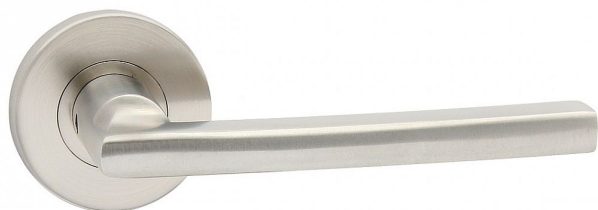

PLAZA-R III WC IN

» DVEŘNÍ KOVÁNÍ » INTERIÉROVÉ » Rozetové kulaté

Dodavatelské číslo	B0971E30
EAN	8590370416850
Značka	COBRA
Kód produktu	03608-5980

Objevte jednoduchý a funkční design s naším nerezovým interiérovým kováním PLAZA III na narážecí rozetě. Perfektně zpracované a vyrobené z kvalitního nerezového materiálu, naše kování PLAZA III přináší nejen výrazný vzhled, ale také dlouhou životnost. S využitím systému narážecích rozet, nabízíme snadnou instalaci a pohodlné používání.

Vlastnosti produktu:

Interiérové kování

Materiál: nerez

Typ rozet: narážecí

Výstupky pro uchycení: ANO

Rozměry rozety: 55 mm

Tloušťka rozety: 9 mm

Vratná pružina/mechanismus: ANO

Součástí balení spojovací materiál pro uchycení dveřního kování

Spojovací materiál pro tloušťku dveří 40-50 mm

Dostupnost sklad SEZAM : u dodavatele
Dostupné sklad dodavatele: 1,00 sd

Parametry

Značka	COBRA
Barva	Nerez mat, F9 imitace nerez