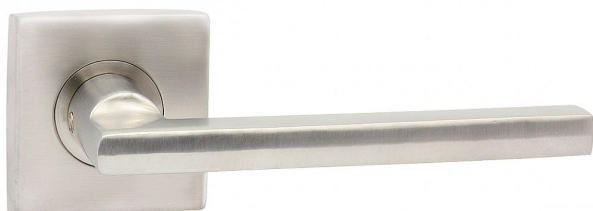

# PLAZA-S III rozetové kování ECONOMY nerez IN

» DVEŘNÍ KOVÁNÍ » INTERIÉROVÉ » Rozetové kulaté

Dodavatelské číslo	B0971HE10
Značka	COBRA
Kód produktu	MP03608-5985
Balení	0

Objevte jednoduchý a funkční design s naším nerezovým interiérovým kováním PLAZA III na narážecí rozetě. Perfektně zpracované a vyrobené z kvalitního nerezového materiálu, naše kování PLAZA III přináší nejen výrazný vzhled, ale také dlouhou životnost. S využitím systému narážecích rozet, nabízíme snadnou instalaci a pohodlné používání.

#### Vlastnosti produktu:

Interiérové kování

Materiál: nerez

Typ rozet: narážecí

Výstupky pro uchycení: ANO

Rozměry rozety: 55x55 mm

Tloušťka rozety: 9 mm

Vratná pružina/mechanismus: ANO