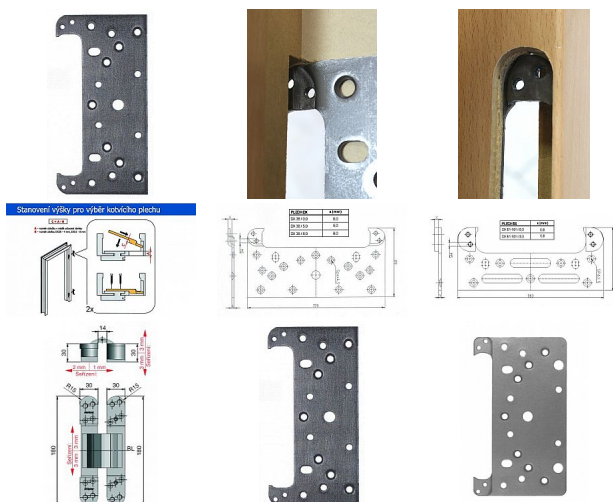

plech ke skrytému závěsu DX

» ZÁVĚSY, PANTY » MONTÁŽNÍ PRVKY

Kód produktu

MP05032-0780

Balení

0 ks

Plech slouží k uchycení v obložkové zárubni skrytého závěsu DX-38, 61, 101

Dostupnost na hlavním skladě:

skladem u dodavatele

Popis

RŮZNÉ TLOUŠTKY