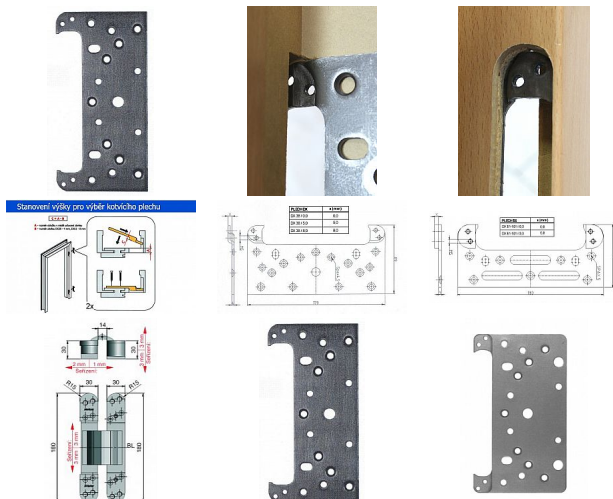

plech ke skrytému závěsu DX

» ZÁVĚSY, PANTY » MONTÁŽNÍ PRVKY

Kód produktu

MP05032-0780

Plech slouží k uchycení v obložkové zárubni skrytého závěsu DX-38, 61, 101

Dostupnost sklad SEZAM :
Dostupné sklad dodavatele:

u dodavatele
momentálně nedostupné

Popis
RŮZNÉ TLOUŠŤKY