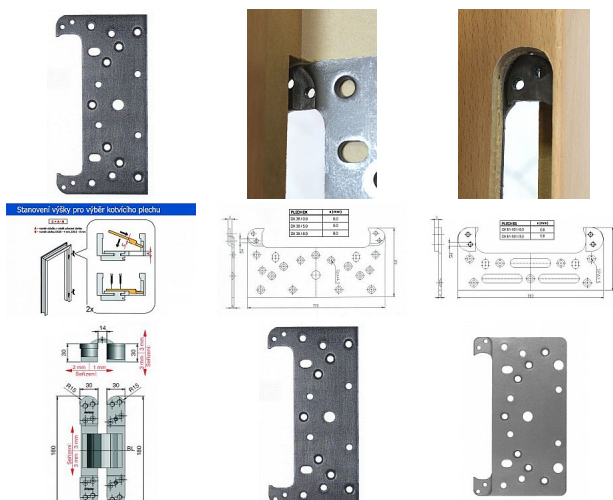

plech ke skrytému závěsu DX

» ZÁVĚSY, PANTY » MONTÁŽNÍ PRVKY

Kód produktu

MP05032-0780

Plech slouží k uchycení v obložkové zárubni skrytého závěsu DX-38, 61, 101

Dostupnost sklad SEZAM :
Dostupné sklad dodavatele:

u dodavatele
momentálně nedostupné

Popis
RŮZNÉ TLOUŠŤKY