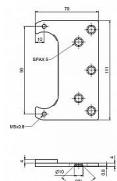

Plech pro skryté panty ESPRIT

» ZÁVĚSY, PANTY » MONTÁŽNÍ PRVKY

Kód produktu

MP05032-0850

Plech slouží k uchycení v obložkové zárubni skrytého závěsu TKZ ESPRIT.

Dostupnost sklad SEZAM :

u dodavatele

Dostupné sklad dodavatele:

momentálně nedostupné

Popis

Plech TKZ Esprit 0 mm - 9837 Plech TKZ Esprit 2 mm - 9844 Plech TKZ Esprit 4 mm - 9838 Plech TKZ Esprit 6 mm - 9836 Plech TKZ Esprit 9 mm - 9839