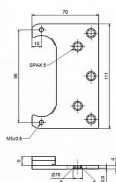

Plech pro skryté panty ESPRIT

» ZÁVĚSY, PANTY » MONTÁŽNÍ PRVKY

Kód produktu

MP05032-0850

Balení

0 ks

Plech slouží k uchycení v obložkové zárubni skrytého závěsu TKZ ESPRIT.

Dostupnost na hlavním skladě:

skladem u dodavatele

Stanovení výšky pro výběr kotvicího plechu

Popis

Plech TKZ Esprit 0 mm - 9837

Plech TKZ Esprit 2 mm - 9844

Plech TKZ Esprit 4 mm - 9838

Plech TKZ Esprit 6 mm - 9836

Plech TKZ Esprit 9 mm - 9839