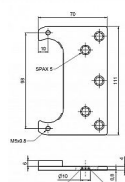

# Plech pro skryté panty ESPRIT

» ZÁVĚSY, PANTY » MONTÁŽNÍ PRVKY

Kód produktu

MP05032-0850

Balení

0 ks

Plech slouží k uchycení v obložkové zárubni skrytého závěsu TKZ ESPRIT.

Dostupnost na hlavním skladě:

skladem u dodavatele

Stanovení výšky pro výběr kotvicího plechu

## Popis

Plech TKZ Esprit 0 mm - 9837

Plech TKZ Esprit 2 mm - 9844

Plech TKZ Esprit 4 mm - 9838

Plech TKZ Esprit 6 mm - 9836

Plech TKZ Esprit 9 mm - 9839