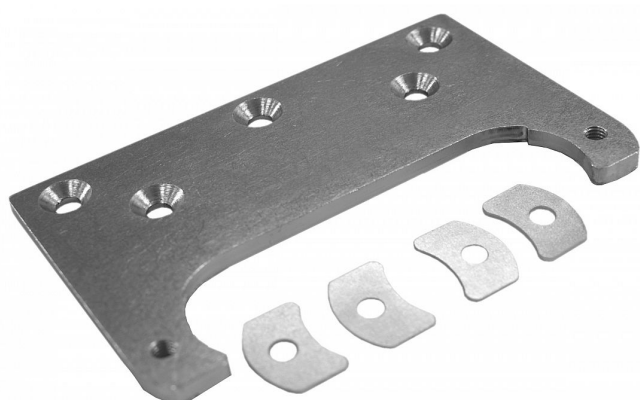

Plech pro skryté panty ESPRIT

» ZÁVĚSY, PANTY » MONTÁŽNÍ PRVKY

Kód produktu

MP05032-0850

Balení

0 ks

Plech slouží k uchycení v obložkové zárubni skrytého závěsu TKZ ESPRIT.

Dostupnost na hlavním skladě:

skladem u dodavatele

Stanovení výšky pro výběr kotvicího plechu

Popis

Plech TKZ Esprit 0 mm - 9837

Plech TKZ Esprit 2 mm - 9844

Plech TKZ Esprit 4 mm - 9838

Plech TKZ Esprit 6 mm - 9836

Plech TKZ Esprit 9 mm - 9839