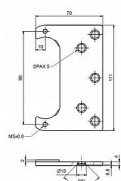

Plech pro skryté panty ESPRIT

» ZÁVĚSY, PANTY » MONTÁŽNÍ PRVKY

Kód produktu

MP05032-0850

Plech slouží k uchycení v obložkové zárubni skrytého závěsu TKZ ESPRIT.

Dostupnost sklad SEZAM :

u dodavatele

Dostupné sklad dodavatele:

momentálně nedostupné

Popis

Plech TKZ Esprit 0 mm - 9837 Plech TKZ Esprit 2 mm - 9844 Plech TKZ Esprit 4 mm - 9838 Plech TKZ Esprit 6 mm - 9836 Plech TKZ Esprit 9 mm - 9839