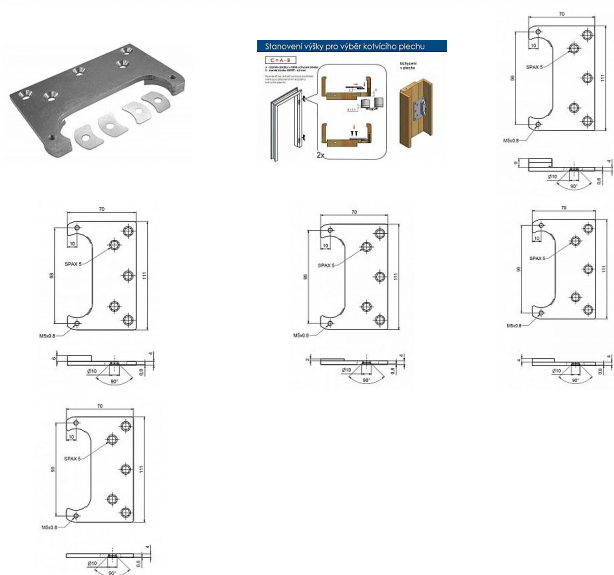

Plech pro skryté panty ESPRIT

» ZÁVĚSY, PANTY » MONTÁŽNÍ PRVKY

Kód produktu

MP05032-0850

Plech slouží k uchycení v obložkové zárubni skrytého závěsu TKZ ESPRIT.

Dostupnost sklad SEZAM :

u dodavatele

Dostupné sklad dodavatele:

momentálně nedostupné

Popis

Plech TKZ Esprit 0 mm - 9837 Plech TKZ Esprit 2 mm - 9844 Plech TKZ Esprit 4 mm - 9838 Plech TKZ Esprit 6 mm - 9836 Plech TKZ Esprit 9 mm - 9839