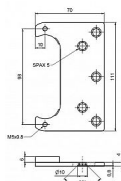

Plech pro skryté panty ESPRIT

» ZÁVĚSY, PANTY » MONTÁŽNÍ PRVKY

Kód produktu

MP05032-0850

Plech slouží k uchycení v obložkové zárubni skrytého závěsu TKZ ESPRIT.

Dostupnost sklad SEZAM :

u dodavatele

Dostupné sklad dodavatele:

momentálně nedostupné

Popis

Plech TKZ Esprit 0 mm - 9837 Plech TKZ Esprit 2 mm - 9844 Plech TKZ Esprit 4 mm - 9838 Plech TKZ Esprit 6 mm - 9836 Plech TKZ Esprit 9 mm - 9839