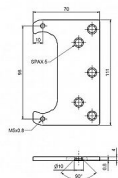

Plech pro skryté panty ESPRIT

» ZÁVĚSY, PANTY » MONTÁŽNÍ PRVKY

Kód produktu

MP05032-0850

Balení

0 ks

Plech slouží k uchycení v obložkové zárubni skrytého závěsu TKZ ESPRIT.

Dostupnost na hlavním skladě:

skladem u dodavatele

Stanovení výšky pro výběr kotvicího plechu

Popis

Plech TKZ Esprit 0 mm - 9837

Plech TKZ Esprit 2 mm - 9844

Plech TKZ Esprit 4 mm - 9838

Plech TKZ Esprit 6 mm - 9836

Plech TKZ Esprit 9 mm - 9839