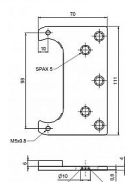

Plech pro skryté panty ESPRIT

» ZÁVĚSY, PANTY » MONTÁŽNÍ PRVKY

Kód produktu

MP05032-0850

Balení

0 ks

Plech slouží k uchycení v obložkové zárubni skrytého závěsu TKZ ESPRIT.

Dostupnost na hlavním skladě:

skladem u dodavatele

Stanovení výšky pro výběr kotvicího plechu

Popis

Plech TKZ Esprit 0 mm - 9837

Plech TKZ Esprit 2 mm - 9844

Plech TKZ Esprit 4 mm - 9838

Plech TKZ Esprit 6 mm - 9836

Plech TKZ Esprit 9 mm - 9839