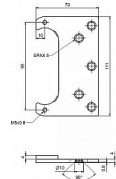

# Plech pro skryté panty ESPRIT

» ZÁVĚSY, PANTY » MONTÁŽNÍ PRVKY

Kód produktu

MP05032-0850

Balení

0 ks

Plech slouží k uchycení v obložkové zárubni skrytého závěsu TKZ ESPRIT.

Dostupnost na hlavním skladě:

skladem u dodavatele

Stanovení výšky pro výběr kotvicího plechu

## Popis

Plech TKZ Esprit 0 mm - 9837

Plech TKZ Esprit 2 mm - 9844

Plech TKZ Esprit 4 mm - 9838

Plech TKZ Esprit 6 mm - 9836

Plech TKZ Esprit 9 mm - 9839