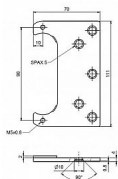

Plech pro skryté panty ESPRIT

» ZÁVĚSY, PANTY » MONTÁŽNÍ PRVKY

Kód produktu

MP05032-0850

Balení

0 ks

Plech slouží k uchycení v obložkové zárubni skrytého závěsu TKZ ESPRIT.

Dostupnost na hlavním skladě:

skladem u dodavatele

Stanovení výšky pro výběr kotvicího plechu

Popis

Plech TKZ Esprit 0 mm - 9837

Plech TKZ Esprit 2 mm - 9844

Plech TKZ Esprit 4 mm - 9838

Plech TKZ Esprit 6 mm - 9836

Plech TKZ Esprit 9 mm - 9839