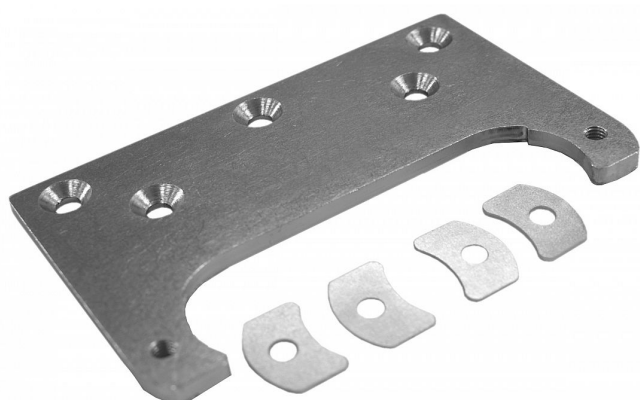

# Plech pro skryté panty ESPRIT

» ZÁVĚSY, PANTY » MONTÁŽNÍ PRVKY

Kód produktu

MP05032-0850

Balení

0 ks

Plech slouží k uchycení v obložkové zárubni skrytého závěsu TKZ ESPRIT.

Dostupnost na hlavním skladě:

skladem u dodavatele

Stanovení výšky pro výběr kotvicího plechu

## Popis

Plech TKZ Esprit 0 mm - 9837

Plech TKZ Esprit 2 mm - 9844

Plech TKZ Esprit 4 mm - 9838

Plech TKZ Esprit 6 mm - 9836

Plech TKZ Esprit 9 mm - 9839