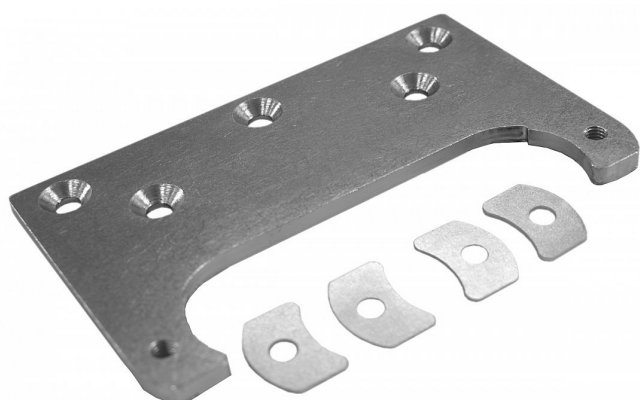

Plech pro skryté panty ESPRIT

» ZÁVĚSY, PANTY » MONTÁŽNÍ PRVKY

Kód produktu

MP05032-0850

Plech slouží k uchycení v obložkové zárubni skrytého závěsu TKZ ESPRIT.

Dostupnost sklad SEZAM :

u dodavatele

Dostupné sklad dodavatele:

momentálně nedostupné

Popis

Plech TKZ Esprit 0 mm - 9837 Plech TKZ Esprit 2 mm - 9844 Plech TKZ Esprit 4 mm - 9838 Plech TKZ Esprit 6 mm - 9836 Plech TKZ Esprit 9 mm - 9839