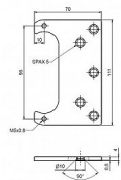

Plech pro skryté panty ESPRIT

» ZÁVĚSY, PANTY » MONTÁŽNÍ PRVKY

Kód produktu

MP05032-0850

Plech slouží k uchycení v obložkové zárubni skrytého závěsu TKZ ESPRIT.

Dostupnost sklad SEZAM :

u dodavatele

Dostupné sklad dodavatele:

momentálně nedostupné

Popis

Plech TKZ Esprit 0 mm - 9837 Plech TKZ Esprit 2 mm - 9844 Plech TKZ Esprit 4 mm - 9838 Plech TKZ Esprit 6 mm - 9836 Plech TKZ Esprit 9 mm - 9839