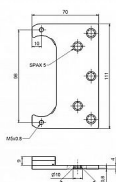

# Plech pro skryté panty ESPRIT

» ZÁVĚSY, PANTY » MONTÁŽNÍ PRVKY

Kód produktu

MP05032-0850

Balení

0 ks

Plech slouží k uchycení v obložkové zárubni skrytého závěsu TKZ ESPRIT.

Dostupnost na hlavním skladě:

skladem u dodavatele

Stanovení výšky pro výběr kotvicího plechu

## Popis

Plech TKZ Esprit 0 mm - 9837

Plech TKZ Esprit 2 mm - 9844

Plech TKZ Esprit 4 mm - 9838

Plech TKZ Esprit 6 mm - 9836

Plech TKZ Esprit 9 mm - 9839