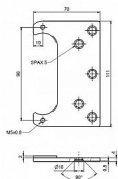

# Plech pro skryté panty ESPRIT

» ZÁVĚSY, PANTY » MONTÁŽNÍ PRVKY

Kód produktu

MP05032-0850

Balení

0 ks

Plech slouží k uchycení v obložkové zárubni skrytého závěsu TKZ ESPRIT.

Dostupnost na hlavním skladě:

skladem u dodavatele

Stanovení výšky pro výběr kotvicího plechu

## Popis

Plech TKZ Esprit 0 mm - 9837

Plech TKZ Esprit 2 mm - 9844

Plech TKZ Esprit 4 mm - 9838

Plech TKZ Esprit 6 mm - 9836

Plech TKZ Esprit 9 mm - 9839