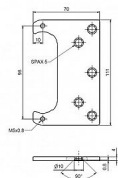

skladem u dodavatele

Stanovení výšky pro výběr kotvicího plechu

## Popis

Plech TKZ Esprit 0 mm - 9837

Plech TKZ Esprit 2 mm - 9844

Plech TKZ Esprit 4 mm - 9838

Plech TKZ Esprit 6 mm - 9836

Plech TKZ Esprit 9 mm - 9839