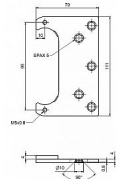

Plech pro skryté panty ESPRIT

» ZÁVĚSY, PANTY » MONTÁŽNÍ PRVKY

Kód produktu

MP05032-0850

Balení

0 ks

Plech slouží k uchycení v obložkové zárubni skrytého závěsu TKZ ESPRIT.

Dostupnost na hlavním skladě:

skladem u dodavatele

Stanovení výšky pro výběr kotvicího plechu

Popis

Plech TKZ Esprit 0 mm - 9837

Plech TKZ Esprit 2 mm - 9844

Plech TKZ Esprit 4 mm - 9838

Plech TKZ Esprit 6 mm - 9836

Plech TKZ Esprit 9 mm - 9839