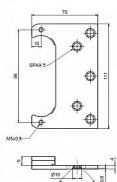

Plech pro skryté panty ESPRIT

» ZÁVĚSY, PANTY » MONTÁŽNÍ PRVKY

Kód produktu

MP05032-0850

Plech slouží k uchycení v obložkové zárubni skrytého závěsu TKZ ESPRIT.

Dostupnost sklad SEZAM :

u dodavatele

Dostupné sklad dodavatele:

momentálně nedostupné

Popis

Plech TKZ Esprit 0 mm - 9837 Plech TKZ Esprit 2 mm - 9844 Plech TKZ Esprit 4 mm - 9838 Plech TKZ Esprit 6 mm - 9836 Plech TKZ Esprit 9 mm - 9839