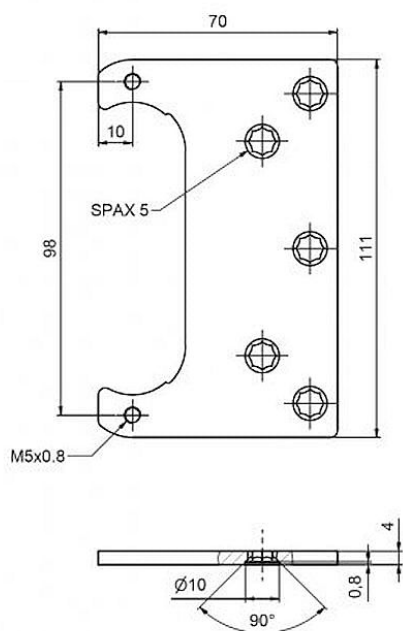

# Plech TKZ ESPRIT 0mm 9837

» ZÁVĚSY, PANTY » MONTÁŽNÍ PRVKY

Dodavatelské číslo	98370530
Kód produktu	05032-0846
Balení	1 Ks

Plech slouží k uchycení v obložkové zárubni skrytého závěsu TKZ ESPRIT.

Dostupnost sklad SEZAM : u dodavatele  
Dostupné sklad dodavatele: sklad dodavatele

## Popis

Plech TKZ Esprit 0 mm - 9837 Plech TKZ Esprit 2 mm  
- 9844 Plech TKZ Esprit 4 mm - 9838 Plech TKZ  
Esprit 6 mm - 9836 Plech TKZ Esprit 9 mm - 9839