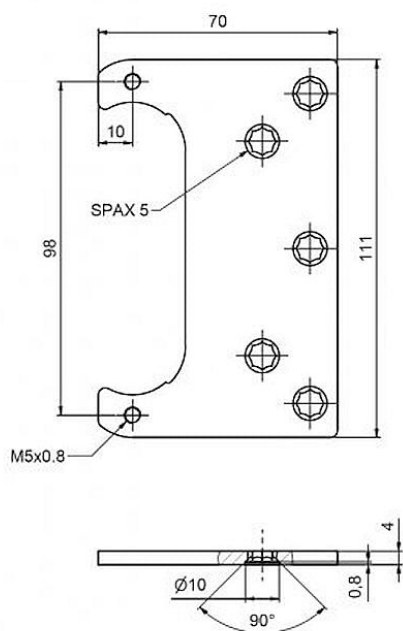

# Plech TKZ ESPRIT 0mm 9837

» ZÁVĚSY, PANTY » MONTÁŽNÍ PRVKY

Dodavatelské číslo	98370530
Kód produktu	05032-0846
Balení	1 ks

Plech slouží k uchycení v obložkové zárubni skrytého závěsu TKZ ESPRIT.

Dostupnost na hlavním skladě: skladem u dodavatele

## Popis

Plech TKZ Esprit 0 mm - 9837

Plech TKZ Esprit 2 mm - 9844

Plech TKZ Esprit 4 mm - 9838

Plech TKZ Esprit 6 mm - 9836

Plech TKZ Esprit 9 mm - 9839