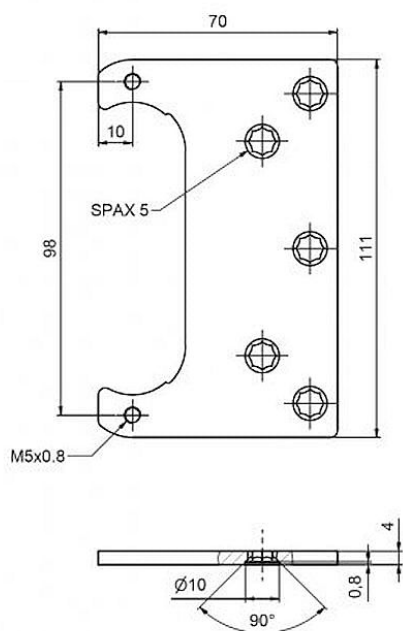

Plech TKZ ESPRIT 0mm 9837

» ZÁVĚSY, PANTY » MONTÁŽNÍ PRVKY

Dodavatelské číslo	98370530
Kód produktu	05032-0846
Balení	1 Ks

Plech slouží k uchycení v obložkové zárubni skrytého závěsu TKZ ESPRIT.

Dostupnost sklad SEZAM : u dodavatele
Dostupné sklad dodavatele: sklad dodavatele

Popis

Plech TKZ Esprit 0 mm - 9837 Plech TKZ Esprit 2 mm
- 9844 Plech TKZ Esprit 4 mm - 9838 Plech TKZ
Esprit 6 mm - 9836 Plech TKZ Esprit 9 mm - 9839