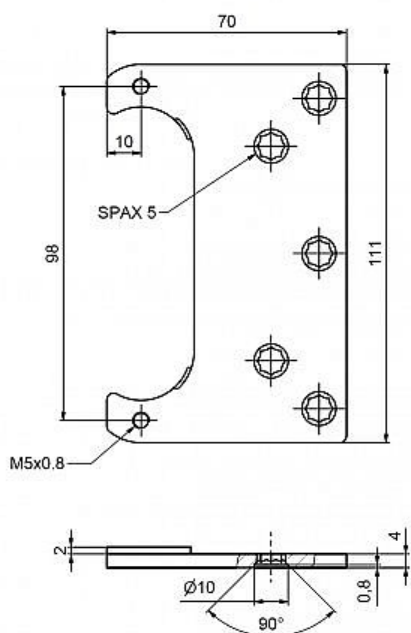

Plech TKZ ESPRIT 2mm 9844

» ZÁVĚSY, PANTY » MONTÁŽNÍ PRVKY

Dodavatelské číslo	9844530
Kód produktu	05032-0847
Balení	1 ks

Plech slouží k uchycení v obložkové zárubni skrytého závěsu TKZ ESPRIT.

Dostupnost na hlavním skladě: skladem u dodavatele

Popis

Plech TKZ Esprit 0 mm - 9837

Plech TKZ Esprit 2 mm - 9844

Plech TKZ Esprit 4 mm - 9838

Plech TKZ Esprit 6 mm - 9836

Plech TKZ Esprit 9 mm - 9839