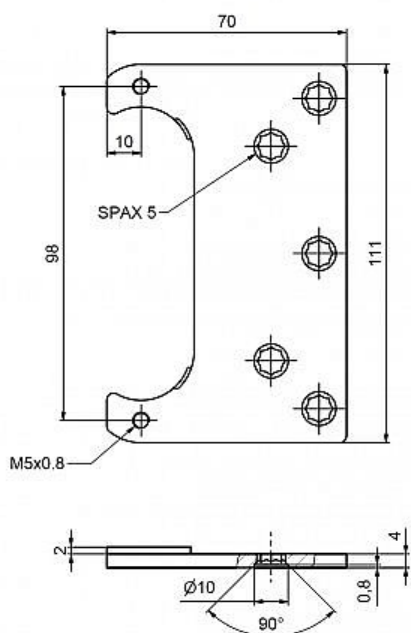

Plech TKZ ESPRIT 2mm 9844

» ZÁVĚSY, PANTY » MONTÁŽNÍ PRVKY

Dodavatelské číslo	9844530
Kód produktu	05032-0847
Balení	1 Ks

Plech slouží k uchycení v obložkové zárubni skrytého závěsu TKZ ESPRIT.

Dostupnost sklad SEZAM : u dodavatele
Dostupné sklad dodavatele: sklad dodavatele

Popis

Plech TKZ Esprit 0 mm - 9837 Plech TKZ Esprit 2 mm
- 9844 Plech TKZ Esprit 4 mm - 9838 Plech TKZ
Esprit 6 mm - 9836 Plech TKZ Esprit 9 mm - 9839