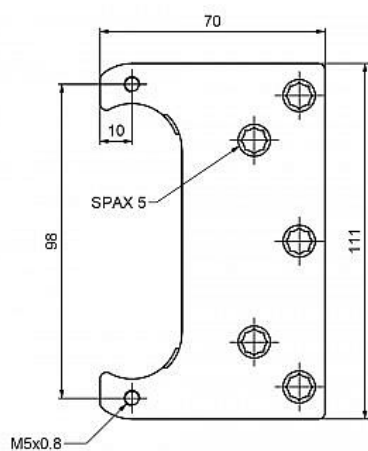

Plech TKZ ESPRIT 4mm 9838

» ZÁVĚSY, PANTY » MONTÁŽNÍ PRVKY

Popis

Plech TKZ Esprit 0 mm - 9837 Plech TKZ Esprit 2 mm
- 9844 Plech TKZ Esprit 4 mm - 9838 Plech TKZ
Esprit 6 mm - 9836 Plech TKZ Esprit 9 mm - 9839

Dodavatelské číslo	98380530
Kód produktu	05032-0848
Balení	1 Ks

Plech slouží k uchycení v obložkové zárubni skrytého závěsu TKZ ESPRIT.

Dostupnost sklad SEZAM : u dodavatele
Dostupné sklad dodavatele: sklad dodavatele