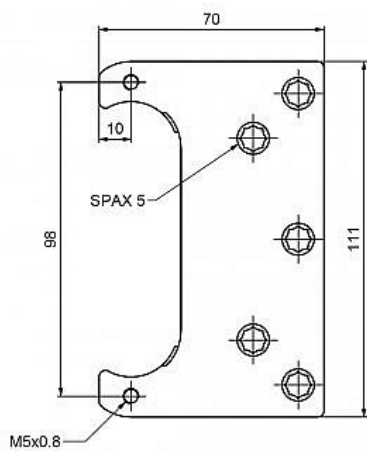

Plech TKZ ESPRIT 4mm 9838

» ZÁVĚSY, PANTY » MONTÁŽNÍ PRVKY

Dodavatelské číslo	98380530
Kód produktu	05032-0848
Balení	1 Ks

Plech slouží k uchycení v obložkové zárubni skrytého závěsu TKZ ESPRIT.

Dostupnost sklad SEZAM : u dodavatele
Dostupné sklad dodavatele: sklad dodavatele

Popis

Plech TKZ Esprit 0 mm - 9837 Plech TKZ Esprit 2 mm
- 9844 Plech TKZ Esprit 4 mm - 9838 Plech TKZ
Esprit 6 mm - 9836 Plech TKZ Esprit 9 mm - 9839