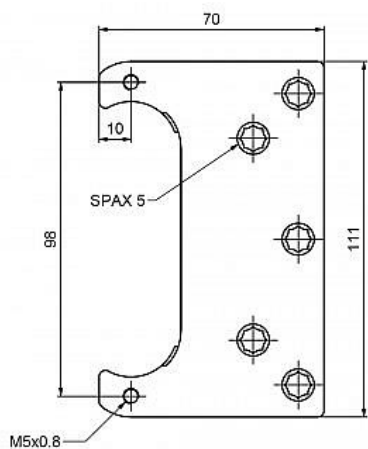

# Plech TKZ ESPRIT 4mm 9838

» ZÁVĚSY, PANTY » MONTÁŽNÍ PRVKY

Dodavatelské číslo	98380530
Kód produktu	05032-0848
Balení	1 ks

Plech slouží k uchycení v obložkové zárubni skrytého závěsu TKZ ESPRIT.

Dostupnost na hlavním skladě: skladem u dodavatele

## Popis

Plech TKZ Esprit 0 mm - 9837

Plech TKZ Esprit 2 mm - 9844

Plech TKZ Esprit 4 mm - 9838

Plech TKZ Esprit 6 mm - 9836

Plech TKZ Esprit 9 mm - 9839