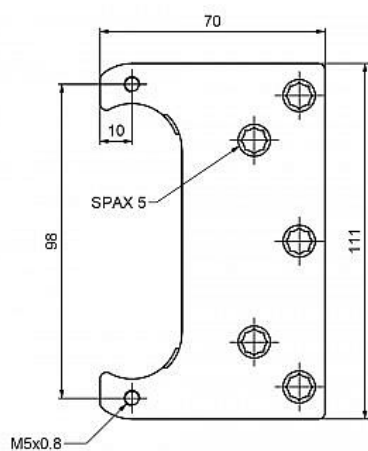

# Plech TKZ ESPRIT 4mm 9838

» ZÁVĚSY, PANTY » MONTÁŽNÍ PRVKY

|                    |            |
|--------------------|------------|
| Dodavatelské číslo | 98380530   |
| Kód produktu       | 05032-0848 |
| Balení             | 1 Ks       |

Plech slouží k uchycení v obložkové zárubni skrytého závěsu TKZ ESPRIT.

Dostupnost sklad SEZAM : u dodavatele  
Dostupné sklad dodavatele: sklad dodavatele

## Popis

Plech TKZ Esprit 0 mm - 9837 Plech TKZ Esprit 2 mm  
- 9844 Plech TKZ Esprit 4 mm - 9838 Plech TKZ  
Esprit 6 mm - 9836 Plech TKZ Esprit 9 mm - 9839