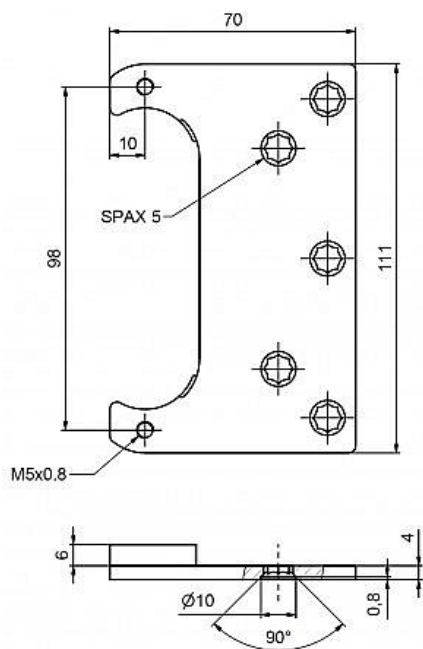

Plech TKZ ESPRIT 6mm 9836

» ZÁVĚSY, PANTY » MONTÁŽNÍ PRVKY

Dodavatelské číslo	98360530
Kód produktu	05032-0849
Balení	1 Ks

Plech slouží k uchycení v obložkové zárubni skrytého závěsu TKZ ESPRIT.

Dostupnost sklad SEZAM : u dodavatele
Dostupné sklad dodavatele: sklad dodavatele

Popis

Plech TKZ Esprit 0 mm - 9837 Plech TKZ Esprit 2 mm
- 9844 Plech TKZ Esprit 4 mm - 9838 Plech TKZ
Esprit 6 mm - 9836 Plech TKZ Esprit 9 mm - 9839