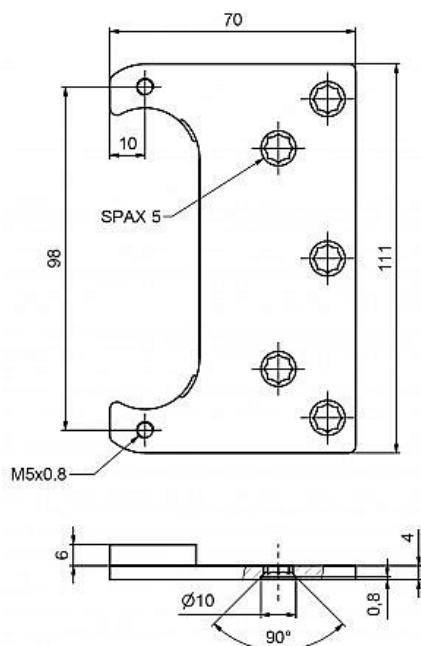

Plech TKZ ESPRIT 6mm 9836

» ZÁVĚSY, PANTY » MONTÁŽNÍ PRVKY

Dodavatelské číslo	98360530
Kód produktu	05032-0849
Balení	1 ks

Plech slouží k uchycení v obložkové zárubni skrytého závěsu TKZ ESPRIT.

Dostupnost na hlavním skladě: skladem u dodavatele

Popis

Plech TKZ Esprit 0 mm - 9837

Plech TKZ Esprit 2 mm - 9844

Plech TKZ Esprit 4 mm - 9838

Plech TKZ Esprit 6 mm - 9836

Plech TKZ Esprit 9 mm - 9839