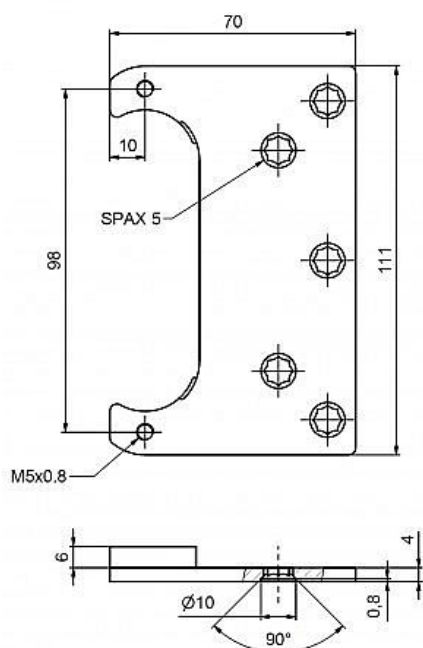

Plech TKZ ESPRIT 6mm 9836

» ZÁVĚSY, PANTY » MONTÁŽNÍ PRVKY

Dodavatelské číslo	98360530
Kód produktu	05032-0849
Balení	1 Ks

Plech slouží k uchycení v obložkové zárubni skrytého závěsu TKZ ESPRIT.

Dostupnost sklad SEZAM : u dodavatele
Dostupné sklad dodavatele: sklad dodavatele

Popis

Plech TKZ Esprit 0 mm - 9837 Plech TKZ Esprit 2 mm
- 9844 Plech TKZ Esprit 4 mm - 9838 Plech TKZ
Esprit 6 mm - 9836 Plech TKZ Esprit 9 mm - 9839