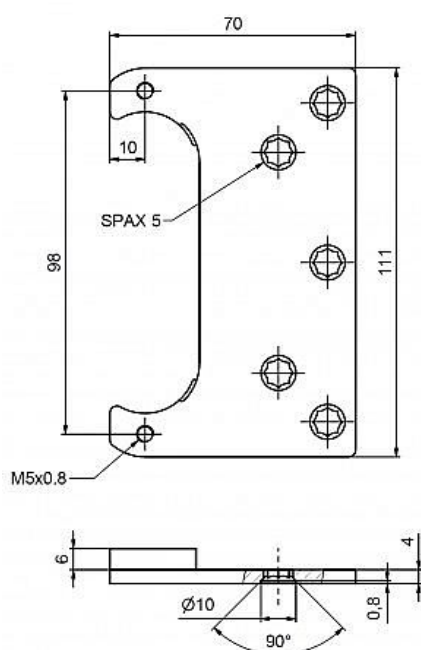

Plech TKZ ESPRIT 6mm 9836

» ZÁVĚSY, PANTY » MONTÁŽNÍ PRVKY

Dodavatelské číslo	98360530
Kód produktu	05032-0849
Balení	1 ks

Plech slouží k uchycení v obložkové zárubni skrytého závěsu TKZ ESPRIT.

Dostupnost na hlavním skladě: skladem u dodavatele

Popis

Plech TKZ Esprit 0 mm - 9837

Plech TKZ Esprit 2 mm - 9844

Plech TKZ Esprit 4 mm - 9838

Plech TKZ Esprit 6 mm - 9836

Plech TKZ Esprit 9 mm - 9839