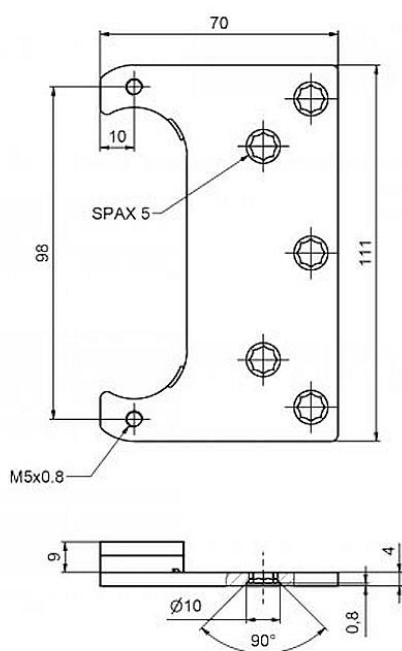

# Plech TKZ ESPRIT 9mm 9839

» ZÁVĚSY, PANTY » MONTÁŽNÍ PRVKY

Dodavatelské číslo	98390530
Kód produktu	05032-0850
Balení	1 ks

Plech slouží k uchycení v obložkové zárubni skrytého závěsu TKZ ESPRIT.

Dostupnost na hlavním skladě: skladem u dodavatele

## Popis

Plech TKZ Esprit 0 mm - 9837

Plech TKZ Esprit 2 mm - 9844

Plech TKZ Esprit 4 mm - 9838

Plech TKZ Esprit 6 mm - 9836

Plech TKZ Esprit 9 mm - 9839