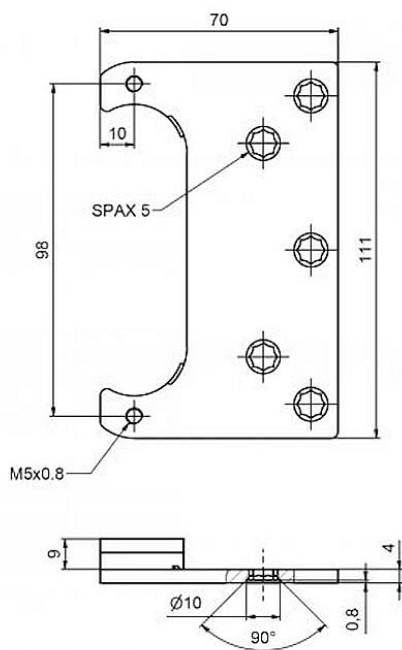

Plech TKZ ESPRIT 9mm 9839

» ZÁVĚSY, PANTY » MONTÁŽNÍ PRVKY

Dodavatelské číslo	98390530
Kód produktu	05032-0850
Balení	1 Ks

Plech slouží k uchycení v obložkové zárubni skrytého závěsu TKZ ESPRIT.

Dostupnost sklad SEZAM : u dodavatele
Dostupné sklad dodavatele: sklad dodavatele

Popis

Plech TKZ Esprit 0 mm - 9837 Plech TKZ Esprit 2 mm
- 9844 Plech TKZ Esprit 4 mm - 9838 Plech TKZ
Esprit 6 mm - 9836 Plech TKZ Esprit 9 mm - 9839