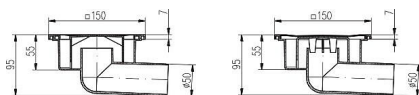

Podlahová vpust' boční PVB DN 50

» DŮM, STAVBA, ZAHRADA » OSTATNÍ

Kód produktu

MP06050-1020

více variant

Dostupnost sklad SEZAM :

u dodavatele

Dostupné sklad dodavatele: