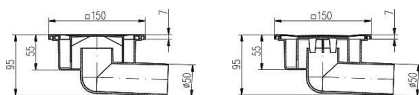

# Podlahová vpust' boční PVB DN 50

» DŮM, STAVBA, ZAHRADA » OSTATNÍ

Kód produktu

MP06050-1020

více variant

Dostupnost sklad SEZAM :

u dodavatele

Dostupné sklad dodavatele: