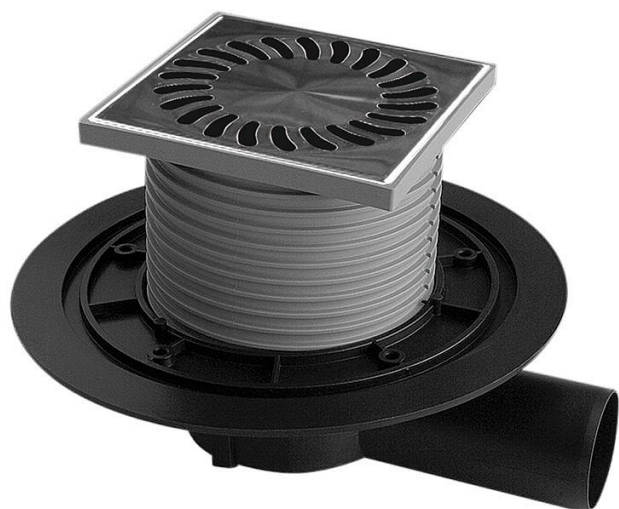

# Podlahová vpust' boční UNI DN 50 nerez

» DŮM, STAVBA, ZAHRADA » OSTATNÍ

Dodavatelské číslo	0507
EAN	8590229000742
Kód produktu	06050-1030
Balení	8 Ks

Podlahová vpust' boční uni. PVBU DN 50 nerez  
Použití: Pro svádění vod vně i uvnitř budov. Balení obsahuje suchou klapku (exteriér) a vodní protizápachovou hladinu (interiér). Výškově nastavitelný nástavec s nerezovou mřížkou, vodorovný odtok DN 50. Obsahem balení je návod k instalaci. Třída zatížení K3 - 300 kg, odolnost do 90 °C, norma EN 1253-1.  
Materiál: Polypropylén s UV stabilizací a nerezová ocel DIN 1.4301  
Náhradní díly: Mřížka, nástavec, těsnící sada 2 ks, nerezová příruba s 5 ks nerezových šroubů pro snadnou montáž hydroizolačních materiálů.

## Parametry

Barva: Nerez  
Materiál: PP/nerez  
průtok [l/min]: 80 SK  
V kartonu: 8

Dostupnost sklad SEZAM : u dodavatele  
Dostupné sklad dodavatele: sklad dodavatele