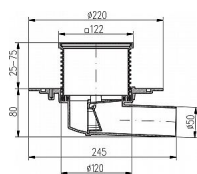

# Podlahová vpust' boční UNI DN 50 nerez

» DŮM, STAVBA, ZAHRADA » OSTATNÍ

Dodavatelské číslo	0507
EAN	8590229000742
Kód produktu	06050-1030
Balení	8 Ks

Podlahová vpust' boční uni. PVBU DN 50 nerez  
Použití: Pro svádění vod vně i uvnitř budov. Balení obsahuje suchou klapku (exteriér) a vodní protizápachovou hladinu (interiér). Výškově nastavitelný nástavec s nerezovou mřížkou, vodorovný odtok DN 50. Obsahem balení je návod k instalaci. Třída zatížení K3 - 300 kg, odolnost do 90 °C, norma EN 1253-1.  
Materiál: Polypropylén s UV stabilizací a nerezová ocel DIN 1.4301  
Náhradní díly: Mřížka, nástavec, těsnící sada 2 ks, nerezová příruba s 5 ks nerezových šroubů pro snadnou montáž hydroizolačních materiálů.

## Parametry

Barva: Nerez  
Materiál: PP/nerez  
průtok [l/min]: 80 SK  
V kartonu: 8

Dostupnost sklad SEZAM : u dodavatele  
Dostupné sklad dodavatele: sklad dodavatele