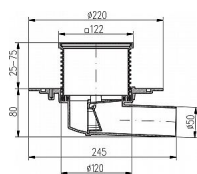

Podlahová vpust' boční UNI DN 50 nerez

» DŮM, STAVBA, ZAHRADA » OSTATNÍ

Dodavatelské číslo	0507
EAN	8590229000742
Kód produktu	06050-1030
Balení	8 Ks

Podlahová vpust' boční uni. PVBU DN 50 nerez
Použití: Pro svádění vod vně i uvnitř budov. Balení obsahuje suchou klapku (exteriér) a vodní protizápachovou hladinu (interiér). Výškově nastavitelný nástavec s nerezovou mřížkou, vodorovný odtok DN 50. Obsahem balení je návod k instalaci. Třída zatížení K3 - 300 kg, odolnost do 90 °C, norma EN 1253-1.
Materiál: Polypropylén s UV stabilizací a nerezová ocel DIN 1.4301
Náhradní díly: Mřížka, nástavec, těsnící sada 2 ks, nerezová příruba s 5 ks nerezových šroubů pro snadnou montáž hydroizolačních materiálů.

Parametry

Barva: Nerez
Materiál: PP/nerez
průtok [l/min]: 80 SK
V kartonu: 8

Dostupnost sklad SEZAM : u dodavatele
Dostupné sklad dodavatele: sklad dodavatele