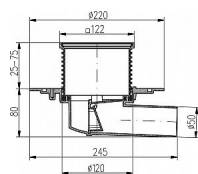

Podlahová vpust' boční UNI DN 50 nerez

» DŮM, STAVBA, ZAHRADA » OSTATNÍ

Dodavatelské číslo	0507
EAN	8590229000742
Kód produktu	06050-1030
Balení	8 Ks

Podlahová vpust' boční uni. PVBU DN 50 nerez
Použití: Pro svádění vod vně i uvnitř budov. Balení obsahuje suchou klapku (exteriér) a vodní protizápachovou hladinu (interiér). Výškově nastavitelný nástavec s nerezovou mřížkou, vodorovný odtok DN 50. Obsahem balení je návod k instalaci. Třída zatížení K3 - 300 kg, odolnost do 90 °C, norma EN 1253-1.
Materiál: Polypropylén s UV stabilizací a nerezová ocel DIN 1.4301
Náhradní díly: Mřížka, nástavec, těsnící sada 2 ks, nerezová příruba s 5 ks nerezových šroubů pro snadnou montáž hydroizolačních materiálů.

Parametry

Barva: Nerez
Materiál: PP/nerez
průtok [l/min]: 80 SK
V kartonu: 8

Dostupnost sklad SEZAM : u dodavatele
Dostupné sklad dodavatele: sklad dodavatele