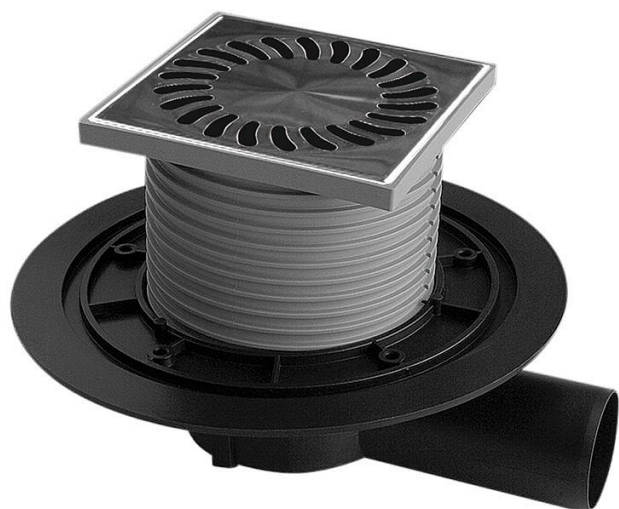

Podlahová vpust' boční UNI DN 50 nerez

» DŮM, STAVBA, ZAHRADA » OSTATNÍ

Dodavatelské číslo	0507
EAN	8590229000742
Kód produktu	06050-1030
Balení	8 Ks

Podlahová vpust' boční uni. PVBU DN 50 nerez
Použití: Pro svádění vod vně i uvnitř budov. Balení obsahuje suchou klapku (exteriér) a vodní protizápachovou hladinu (interiér). Výškově nastavitelný nástavec s nerezovou mřížkou, vodorovný odtok DN 50. Obsahem balení je návod k instalaci. Třída zatížení K3 - 300 kg, odolnost do 90 °C, norma EN 1253-1.
Materiál: Polypropylén s UV stabilizací a nerezová ocel DIN 1.4301
Náhradní díly: Mřížka, nástavec, těsnící sada 2 ks, nerezová příruba s 5 ks nerezových šroubů pro snadnou montáž hydroizolačních materiálů.

Parametry

Barva: Nerez
Materiál: PP/nerez
průtok [l/min]: 80 SK
V kartonu: 8

Dostupnost sklad SEZAM : u dodavatele
Dostupné sklad dodavatele: sklad dodavatele