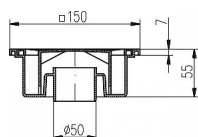

Podlahová vpust' PV DN 50/55 bílá

» DŮM, STAVBA, ZAHRADA » OSTATNÍ

Dodavatelské číslo	0501
EAN	8590229000681
Kód produktu	06050-1010
Balení	1 ks

Podlahová vpust' PV DN 50/55 bílá

Použití: Pro svádění vod uvnitř budov.

Třída zatížení K3 - 300 kg, odolnost do 90 °C, norma EN 1253-1.

Materiál: Polypropylén

Náhradní díly: Mřížka, pachový uzávěr nízký.

Parametry

Barva: Bílá

Materiál: PP

průtok [l/min]: 55

V kartonu: 14

Dostupnost na hlavním skladě: skladem u dodavatele