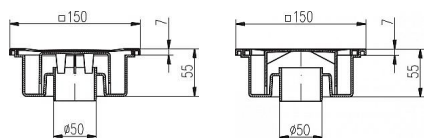

Podlahová vpust' PV DN 50/55

» DŮM, STAVBA, ZAHRADA » OSTATNÍ

Kód produktu

MP06050-1000

více variant

Dostupnost sklad SEZAM :

u dodavatele

Dostupné sklad dodavatele: