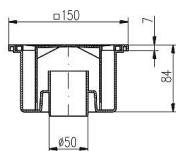

Podlahová vpust' PV DN 50/84 bílá

» DŮM, STAVBA, ZAHRADA » OSTATNÍ

Dodavatelské číslo	0503
EAN	8590229000704
Kód produktu	06050-1005
Balení	1 ks

Podlahová vpust' PV DN 50/84 bílá

Použití: Pro svádění vod uvnitř budov.

Třída zatížení K3 - 300 kg, dolnost do 90 °C, norma EN 1253-1.

Materiál: Polypropylén

Náhradní díly: Mřížka, pachový uzávěr vysoký.

Parametry

Barva: Bílá

Materiál: PP

průtok [l/min]: 58

V kartonu: 10

Dostupnost na hlavním skladě: skladem u dodavatele