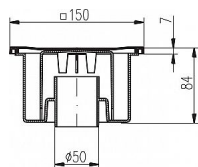

Podlahová vpust' PV DN 50/84 nerez/bílá

» DŮM, STAVBA, ZAHRADA » OSTATNÍ

Dodavatelské číslo	0504
EAN	8590229000711
Kód produktu	06050-1015
Balení	1 ks

Podlahová vpust' PV DN 50/84 nerez
Použití: Pro svádění vod uvnitř budov.
Třída zatížení K3 - 300 kg, dolnost do 90 °C, norma EN 1253-1.
Materiál: Polypropylén a nerezová ocel DIN 1.4301
Náhradní díly: Mřížka, pachový uzávěr vysoký.

Parametry

Barva: Stříbrná/bílá
Materiál: PP/nerez
průtok [l/min]: 53
V kartonu: 10

Dostupnost na hlavním skladě: skladem u dodavatele