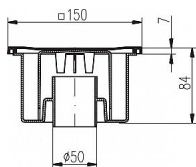

Podlahová vpust' PV DN 50/84 nerez/bílá

» DŮM, STAVBA, ZAHRADA » OSTATNÍ

Dodavatelské číslo	0504
EAN	8590229000711
Kód produktu	06050-1015
Balení	10 Ks

Podlahová vpust' PV DN 50/84 nerez

Použití: Pro svádění vod uvnitř budov.

Třída zatížení K3 - 300 kg, dolnost do 90 °C, norma EN 1253-1.

Materiál: Polypropylén a nerezová ocel DIN 1.4301

Náhradní díly: Mřížka, pachový uzávěr vysoký.

Parametry

Barva: Stříbrná/bílá

Materiál: PP/nerez