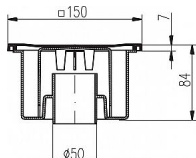

Podlahová vpust' PV DN 50/84

» DŮM, STAVBA, ZAHRADA » OSTATNÍ

Kód produktu

MP06050-1005

Balení

0 ks

Dostupnost na hlavním skladě:

skladem u dodavatele