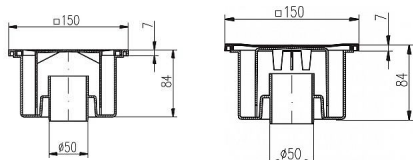

Podlahová vpust' PV DN 50/84

» DŮM, STAVBA, ZAHRADA » OSTATNÍ

Kód produktu

MP06050-1005

více variant

Dostupnost sklad SEZAM :

u dodavatele

Dostupné sklad dodavatele: