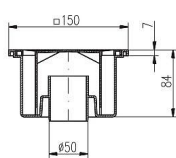

Podlahová vpust' PV DN 50/84

» DŮM, STAVBA, ZAHRADA » OSTATNÍ

Kód produktu

MP06050-1005

Balení

0 ks

Dostupnost na hlavním skladě:

skladem u dodavatele