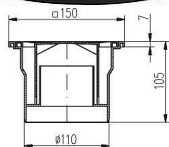

Podlahová vpust' spodní DN 110 černá

» DŮM, STAVBA, ZAHRADA » OSTATNÍ

Dodavatelské číslo	0508
EAN	8590229000759
Kód produktu	06050-1040
Balení	9 Ks

Popis produktu

Podlahová vpust' spodní PVS DN 110 černá

Použití: Pro svádění vod uvnitř budov Svislý odtok DN 110. Třída zatížení K3 - 300 kg, odolnost do 90 °C, norma EN 1253-1.

Materiál: Polypropylén.

Náhradní díly: Mřížka, pachový uzávěr vysoký.

Parametry

Barva: Černá

Materiál: PP

průtok [l/min]: 55

V kartonu: 9

Dostupnost sklad SEZAM :

u dodavatele

Dostupné sklad dodavatele:

sklad dodavatele