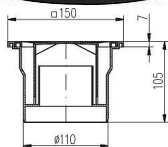

Podlahová vpust' spodní DN 110 černá

» DŮM, STAVBA, ZAHRADA » OSTATNÍ

Dodavatelské číslo	0508
EAN	8590229000759
Kód produktu	06050-1040
Balení	1 ks

Popis produktu

Podlahová vpust' spodní PVS DN 110 černá

Použití: Pro svádění vod uvnitř budov Svislý odtok DN 110. Třída zatížení K3 - 300 kg, odolnost do 90 °C, norma EN 1253-1.

Materiál: Polypropylén.

Náhradní díly: Mřížka, pachový uzávěr vysoký.

Parametry

Barva: Černá

Materiál: PP

průtok [l/min]: 55

V kartonu: 9

Dostupnost na hlavním skladě: skladem u dodavatele