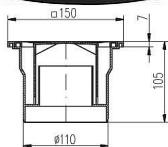

Podlahová vpust' spodní DN 110 černá

» DŮM, STAVBA, ZAHRADA » OSTATNÍ

Dodavatelské číslo	0508
EAN	8590229000759
Kód produktu	06050-1040
Balení	9 Ks

Popis produktu

Podlahová vpust' spodní PVS DN 110 černá

Použití: Pro svádění vod uvnitř budov Svislý odtok DN 110. Třída zatížení K3 - 300 kg, odolnost do 90 °C, norma EN 1253-1.

Materiál: Polypropylén.

Náhradní díly: Mřížka, pachový uzávěr vysoký.

Parametry

Barva: Černá

Materiál: PP

průtok [l/min]: 55

V kartonu: 9

Dostupnost sklad SEZAM :