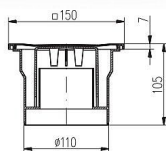

# Podlahová vpust' spodní DN 110 nerez

» DŮM, STAVBA, ZAHRADA » OSTATNÍ

Dodavatelské číslo	0509
EAN	8590229000766
Kód produktu	06050-1045
Balení	9 Ks

Podlahová vpust' spodní PVS DN 110 nerez  
Použití: Pro svádění vod uvnitř budov Svislý odtok DN 110. Třída zatížení K3 - 300 kg, odolnost do 90 °C, norma EN 1253-1.  
Materiál: Polypropylén a nerezová ocel DIN 1.4301.  
Náhradní díly: Mřížka, pachový uzávěr vysoký.

## Parametry

Barva: Nerez  
Materiál: PP/nerez  
průtok [l/min]: 50  
V kartonu: 9

Dostupnost sklad SEZAM : u dodavatele  
Dostupné sklad dodavatele: sklad dodavatele