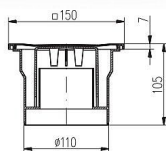

Podlahová vpust' spodní DN 110 nerez

» DŮM, STAVBA, ZAHRADA » OSTATNÍ

Dodavatelské číslo	0509
EAN	8590229000766
Kód produktu	06050-1045
Balení	9 Ks

Podlahová vpust' spodní PVS DN 110 nerez
Použití: Pro svádění vod uvnitř budov Svislý odtok DN 110. Třída zatížení K3 - 300 kg, odolnost do 90 °C, norma EN 1253-1.
Materiál: Polypropylén a nerezová ocel DIN 1.4301.
Náhradní díly: Mřížka, pachový uzávěr vysoký.

Parametry

Barva: Nerez
Materiál: PP/nerez
průtok [l/min]: 50
V kartonu: 9

Dostupnost sklad SEZAM : u dodavatele
Dostupné sklad dodavatele: sklad dodavatele