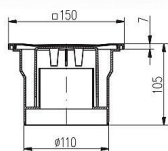

Podlahová vpust' spodní DN 110 nerez

» DŮM, STAVBA, ZAHRADA » OSTATNÍ

Dodavatelské číslo	0509
EAN	8590229000766
Kód produktu	06050-1045
Balení	9 Ks

Podlahová vpust' spodní PVS DN 110 nerez
Použití: Pro svádění vod uvnitř budov Svislý odtok DN 110. Třída zatížení K3 - 300 kg, odolnost do 90 °C, norma EN 1253-1.
Materiál: Polypropylén a nerezová ocel DIN 1.4301.
Náhradní díly: Mřížka, pachový uzávěr vysoký.

Parametry

Barva: Nerez
Materiál: PP/nerez
průtok [l/min]: 50
V kartonu: 9

Dostupnost sklad SEZAM : u dodavatele
Dostupné sklad dodavatele: sklad dodavatele