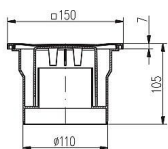

Podlahová vpust' spodní - PVS DN 110

» DŮM, STAVBA, ZAHRADA » OSTATNÍ

Kód produktu

MP06050-1040

více variant

Dostupnost sklad SEZAM :

u dodavatele

Dostupné sklad dodavatele: