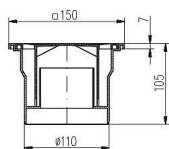

Podlahová vpust' spodní - PVS DN 110

» DŮM, STAVBA, ZAHRADA » OSTATNÍ

Kód produktu

MP06050-1040

více variant

Dostupnost sklad SEZAM :

u dodavatele

Dostupné sklad dodavatele: