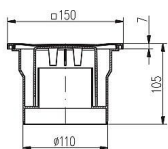

# Podlahová vpust' spodní - PVS DN 110

» DŮM, STAVBA, ZAHRADA » OSTATNÍ

Kód produktu

MP06050-1040

více variant

Dostupnost sklad SEZAM :

u dodavatele

Dostupné sklad dodavatele: