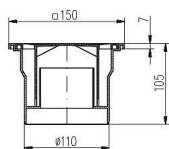

# Podlahová vpust' spodní - PVS DN 110

» DŮM, STAVBA, ZAHRADA » OSTATNÍ

Kód produktu

MP06050-1040

více variant

Dostupnost sklad SEZAM :

u dodavatele

Dostupné sklad dodavatele: