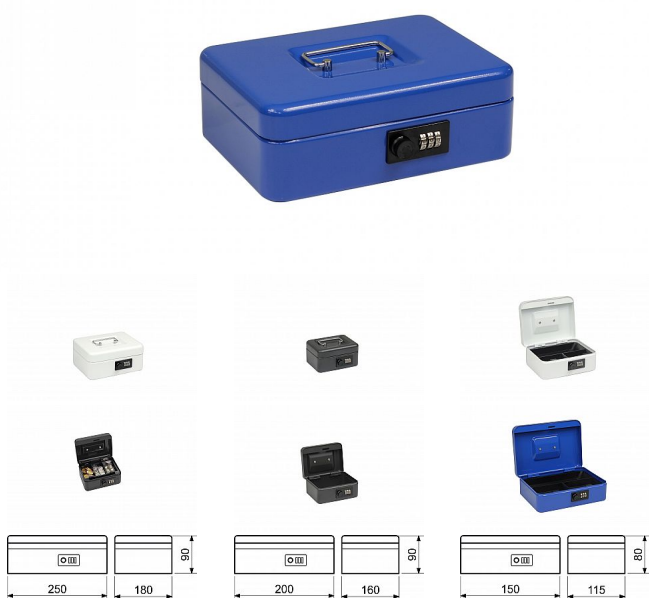

Pokladna s kódovým zámkem TS

» ZABEZPEČENÍ » TREZORY, POKLADNIČKY

Kód produktu

MP04080-0115

Ocelová pokladnička s kódovým zámkem

Nastavení vlastní kombinace, kterou můžete kdykoliv změnit.

1.000 kombinací zámku.

Povrch: práškový epoxid

Barvy:

černá - TS 3006

bílá - TS 3008

modrá - TS 3010

Balení vč. plastové vaničky na mince.

Dostupnost sklad SEZAM :

u dodavatele

Dostupné sklad dodavatele:

momentálně nedostupné

Parametry

Další vlastnosti

NA KÓD