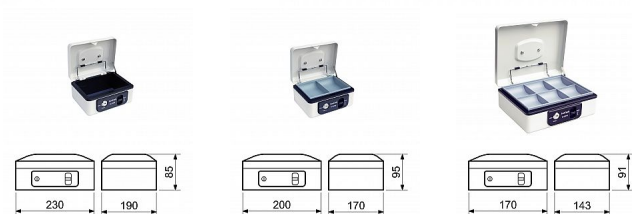

# Pokladna s páčkou typ LC

» ZABEZPEČENÍ » TREZORY, POKLADNIČKY

Kód produktu

MP04080-0111

Ocelová pokladnička s páčkou pro pohodlné otevření víka a blokadí proti jeho samovolnému zavření

Povrch: práškový epoxid

Balení vč. vaničky na mince, filce a 2 ks klíčů

Barva: bílá

TYP LC. 2008 Rozměr vnější š/v/h: 200 x 95 x 170 mm  
Hmotnost netto: 1,06 kg

TYP LC.2006 Rozměr vnější š/v/h: 170 x 91 x 143 mm  
hmotnost netto: 0,81 kg

TYP LC.2010: Rozměr vnější š/v/h: 230 x 85 x 190 mm

Dostupnost sklad SEZAM :

u dodavatele

Dostupné sklad dodavatele:

sklad dodavatele