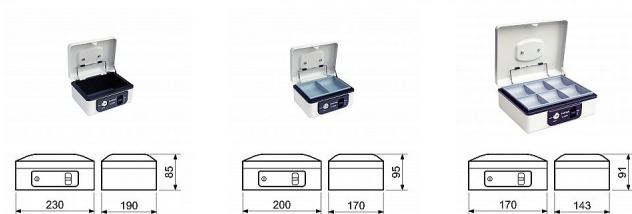

Pokladna s páčkou typ LC

» ZABEZPEČENÍ » TREZORY, POKLADNIČKY

Kód produktu

MP04080-0111

Balení

0 ks

Ocelová pokladnička s páčkou pro pohodlné otevření víka a blokadí proti jeho samovolnému zavření

Povrch: práškový epoxid

Balení vč. vaničky na mince, filce a 2 ks klíčů

Barva: bílá

TYP LC. 2008 Rozměr vnější š/v/h: 200 x 95 x 170 mm

Hmotnost netto: 1,06 kg

TYP LC.2006 Rozměr vnější š/v/h: 170 x 91 x 143 mm

hmotnost netto: 0,81 kg

TYP LC.2010: Rozměr vnější š/v/h: 230 x 85 x 190 mm

Dostupnost na hlavním skladě:

skladem u dodavatele