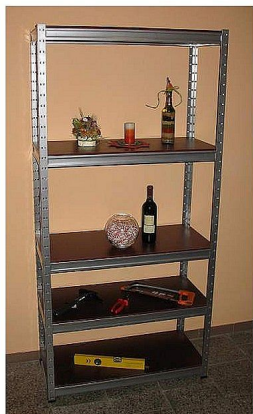

Policový regál 800 x 400 x 1800 mm

» DŮM, STAVBA, ZAHRADA » OSTATNÍ

Dodavatelské číslo	064321
EAN	8590531643217
Kód produktu	04053-1690
Balení	20 Ks

Regál nalezne mnohostrané využití jako bytový nebo
díleňský nábytek i jako vybavení obchodu.

Lze jej rozdělit na dvě části po 900 mm.

balení: krabice 925x420x100 mm

síla plechu: 1 mm

police: MDF deska 8 mm

nosnost: 150 kg/police

rozestup polic: variabilní

Dostupnost sklad SEZAM :

u dodavatele