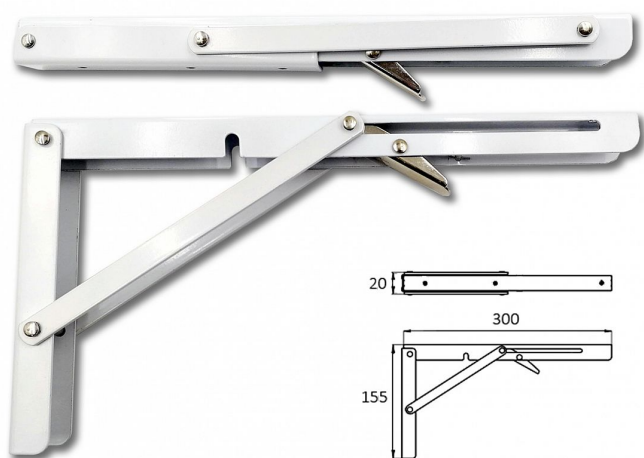

Polohovací konzole sklopná Bílá 300x155x1,5mm

» PRO TRUHLÁŘE » KONZOLE, PODPĚRY

Dodavatelské číslo 045048

EAN 8590531450488

Kód produktu 04050-5080

Balení 1 ks

Dostupnost na hlavním skladě: skladem