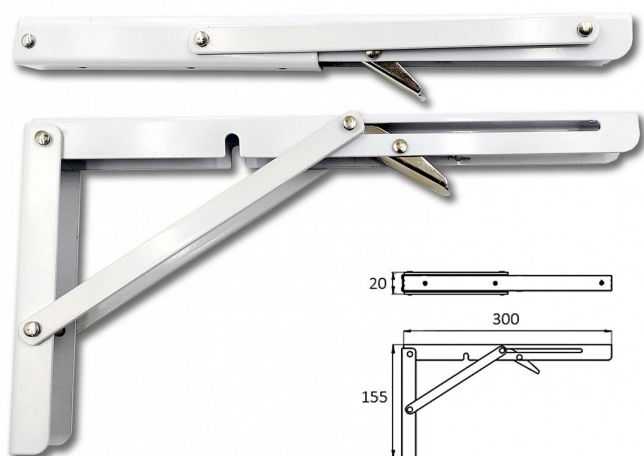

Polohovací konzole sklopná Bílá 300x155x1,5mm

» PRO TRUHLÁŘE » KONZOLE, PODPĚRY

Dodavatelské číslo	045048
EAN	8590531450488
Kód produktu	04050-5080
Balení	1 Ks

NOSTNOST 1 PÁRU KONZOLE JE 40kg

Dostupnost sklad SEZAM : u dodavatele
Dostupné sklad dodavatele: sklad dodavatele