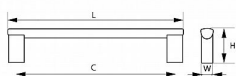

PORTA 96 ni-broušený

» PRO TRUHLÁŘE » ÚCHYTKY, RUKOJETĚ, MUŠLE » ÚCHYTKY

kód	rozteč (c)	délka (L)	výška (H)	šířka (W)	povrch
063489	96	106	35	16	Ni-brus
063490	128	138	35	16	
063491	160	170	35	16	
063492	192	202	35	16	
063493	224	234	35	16	
063494	256	265	35	16	
063495	320	330	35	16	
063496	432	442	35	16	
063497	532	542	35	16	

Dodavatelské číslo	063489
EAN	8590531634895
Kód produktu	04100-1737
Balení	1 Ks

Celokovová třídlílná úchytka ze slitiny hliníku, povrchově upravená broušeným matným niklem, balená včetně šroubků M4 pro uchycení.

Dostupnost sklad SEZAM : u dodavatele

Parametry

Barva	Satén nikl, stříbrná
Rozteč	96