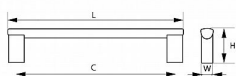

PORTA 96 ni-brouseny

» PRO TRUHLÁŘE » ÚCHYTKY, RUKOJETĚ, MUŠLE

kód	rozteč (c)	délka (L)	výška (H)	šířka (W)	povrch
063489	96	106	35	16	Ni-brus
063490	128	138	35	16	
063491	160	170	35	16	
063492	192	202	35	16	
063493	224	234	35	16	
063494	256	265	35	16	
063495	320	330	35	16	
063496	432	442	35	16	
063497	532	542	35	16	

Dodavatelské číslo 063489

EAN 8590531634895

Kód produktu 04100-1737

Balení 1 ks

Dostupnost na hlavním skladě: skladem

Parametry

Barva Satén nikel, stříbrná

Rozteč 96