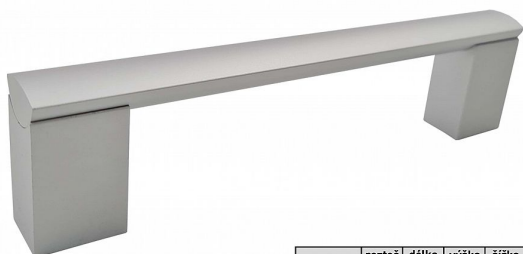

# PORTA AL úchytka 96mm

» PRO TRUHLÁŘE » ÚCHYTKY, RUKOJETĚ, MUŠLE » ÚCHYTKY

kód	rozteč (C)	délka (L)	výška (H)	šířka (W)	povrch
063730	96	105	35	16	Al
063731	128	137	35	16	
063732	160	170	35	16	
063733	192	202	35	16	
063734	224	234	35	16	
063729	256	265	35	16	
063735	320	330	35	16	
063736	432	441	35	16	
063737	532	540	36	16	
063738	736	744	36	16	
063739	832	840	36	16	

Dodavatelské číslo	063730
EAN	8590531637308
Kód produktu	04100-1610
Balení	1 Ks

Celokovová třídlínná úchytka ze slitiny hliníku, povrchově upravená eloxováním, balená včetně šroubků M4 pro uchycení. každá úchytka balena v PVC sáčku.

Součástí úchytky jsou i připevňovací šrouby M4 x 22,5 mm

Dostupnost sklad SEZAM : skladem  
Dostupné sklad dodavatele: sklad dodavatele

## Parametry

Barva	Satén chrom, F1 hliník
Rozteč	96