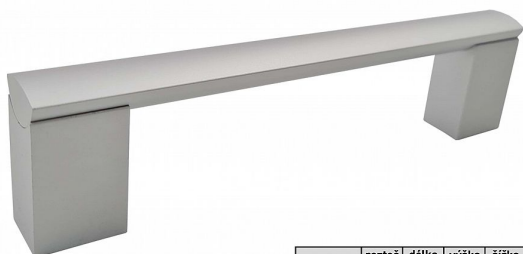

PORTA AL úchytka 96mm

» PRO TRUHLÁŘE » ÚCHYTKY, RUKOJETĚ, MUŠLE » ÚCHYTKY

kód	rozteč (C)	délka (L)	výška (H)	šířka (W)	povrch
063730	96	105	35	16	Al
063731	128	137	35	16	
063732	160	170	35	16	
063733	192	202	35	16	
063734	224	234	35	16	
063729	256	265	35	16	
063735	320	330	35	16	
063736	432	441	35	16	
063737	532	540	36	16	
063738	736	744	36	16	
063739	832	840	36	16	

Dodavatelské číslo	063730
EAN	8590531637308
Kód produktu	04100-1610
Balení	1 Ks

Celokovová třídlílná úchytka ze slitiny hliníku, povrchově upravená eloxováním, balená včetně šroubků M4 pro uchycení. každá úchytka balena v PVC sáčku.

Součástí úchytky jsou i připevňovací šrouby M4 x 22,5 mm

Dostupnost sklad SEZAM : skladem
Dostupné sklad dodavatele: sklad dodavatele

Parametry

Barva	Satén chrom, F1 hliník
Rozteč	96