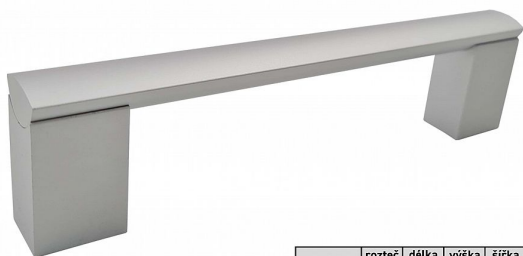

PORTA AL uchytka 96mm

» PRO TRUHLÁŘE » ÚCHYTKY, RUKOJETĚ, MUŠLE

kód	rozteč (C)	délka (L)	výška (H)	šířka (W)	povrch
063730	96	105	35	16	Al
063731	128	137	35	16	
063732	160	170	35	16	
063733	192	202	35	16	
063734	224	234	35	16	
063729	256	265	35	16	
063735	320	330	35	16	
063736	432	441	35	16	
063737	532	540	36	16	
063738	736	744	36	16	
063739	832	840	36	16	

Dodavatelské číslo 063730

EAN 8590531637308

Kód produktu 04100-1610

Balení 1 ks

aždá uchytku balena v PVC sáčku.

Součástí uchytky jsou i připevňovací šrouby M4 x 22,5 mm

Dostupnost na hlavním skladě: skladem

Parametry

Barva Satén chrom, F1 hliník

Rozteč 96