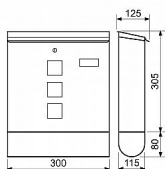

Dostupnost sklad SEZAM :

skladem

Dostupné sklad dodavatele:

momentálně nedostupné

Parametry

Barva

Antracit