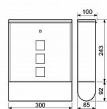

Poštovní schránka BK.210 s tubusem

» DŮM, STAVBA, ZAHRADA » POŠTOVNÍ SCHRÁNKY » Ocelové

Kód produktu

MP04081-1700

Balení

0 ks

Ocelová schránka s okénky z ČIRÉho plexiskla umožňující částečný průhled do jejího vnitřku a tubusem na tiskoviny

Rozměr š/v/h: 305 x 335 x 100 mm

Rozměr vhozu š/v: 300 x 30 mm

Síla materiálu: 0,7 mm

Hmotnost netto: 1,6 kg

Balení vč. mont. materiálu a 2 ks klíčů.

Barva: antracit matná - AM (RAL8017)

Barva: černá matná - CM (RAL9017)