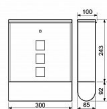

Rozměr š/v/h: 305 x 335 x 100 mm

Rozměr vhozu š/v: 300 x 30 mm

Síla materiálu: 0,7 mm

Hmotnost netto: 1,6 kg

Balení vč. mont. materiálu a 2 ks klíčů.

Barva: antracit matná - AM (RAL8017)

Barva: černá matná - CM (RAL9017)