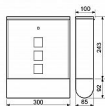

Poštovní schránka BK.210 s tubusem

» DŮM, STAVBA, ZAHRADA » POŠTOVNÍ SCHRÁNKY » Ocelové

Kód produktu

MP04081-1700

Balení

0 ks

Ocelová schránka s okénky z ČIRÉho plexiskla umožňující částečný průhled do jejího vnitřku a tubusem na tiskoviny

Rozměr š/v/h: 305 x 335 x 100 mm

Rozměr vhozu š/v: 300 x 30 mm

Síla materiálu: 0,7 mm

Hmotnost netto: 1,6 kg

Balení vč. mont. materiálu a 2 ks klíčů.

Barva: antracit matná - AM (RAL8017)

Barva: černá matná - CM (RAL9017)