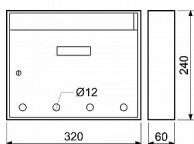

Poštovní schránka BK.24.D s otvory

» DŮM, STAVBA, ZAHRADA » POŠTOVNÍ SCHRÁNKY » Ocelové

Kód produktu

MP04081-0058

Balení

0 ks

Ocelová schránka s otvory pro částečný průhled do jejího vnitřku

Možnost kombinace s domovními čísly ve shodném povrchu a barvě!

Vhodná pro použití i do sestav

Rozměr š/v/h: 320 x 240 x 60 mm

Rozměr vhozu š/v: 294 x 21 mm

Síla materiálu: 0,7 mm

Hmotnost netto: 1,2 kg

Balení vč. mont. materiálu a 2 ks klíčů

Dostupnost na hlavním skladě:

skladem u dodavatele