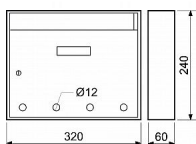

Poštovní schránka BK.24.D s otvory

» DŮM, STAVBA, ZAHRADA » POŠTOVNÍ SCHRÁNKY » Ocelové

Kód produktu

MP04081-0058

Ocelová schránka s otvory pro částečný průhled do jejího vnitřku

Možnost kombinace s domovními čísly ve shodném povrchu a barvě!

Vhodná pro použití i do sestav

Rozměr š/v/h: 320 x 240 x 60 mm

Rozměr vhozu š/v: 294 x 21 mm

Síla materiálu: 0,7 mm

Hmotnost netto: 1,2 kg

Balení vč. mont. materiálu a 2 ks klíčů

Dostupnost sklad SEZAM :

u dodavatele

Dostupné sklad dodavatele:

momentálně nedostupné