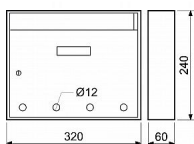

Poštovní schránka BK.24.D s otvory

» DŮM, STAVBA, ZAHRADA » POŠTOVNÍ SCHRÁNKY » Ocelové

Kód produktu

MP04081-0058

Ocelová schránka s otvory pro částečný průhled do jejího vnitřku

Možnost kombinace s domovními čísly ve shodném povrchu a barvě!

Vhodná pro použití i do sestav

Rozměr š/v/h: 320 x 240 x 60 mm

Rozměr vhozu š/v: 294 x 21 mm

Síla materiálu: 0,7 mm

Hmotnost netto: 1,2 kg

Balení vč. mont. materiálu a 2 ks klíčů

Dostupnost sklad SEZAM :

u dodavatele

Dostupné sklad dodavatele:

momentálně nedostupné