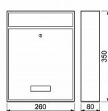

## Ocelová schránka

Možnost kombinace s domovními čísly ve shodném povrchu a barvě!

Vhodná pro použití i do sestav.

Rozměr š/v/h: 260 x 350 x 80 mm

Rozměr vhozu š/v: 220 x 30 mm

Síla materiálu: 0,6 mm

Hmotnost netto: 1,4 kg