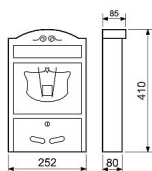

Poštovní schránka BK.301

» DŮM, STAVBA, ZAHRADA » POŠTOVNÍ SCHRÁNKY » Ocelové

Kód produktu

MP04081-1742

Balení

0 ks

Ocelová rustikální schránka s hliníkovým čelem

Rozměr š/v/h: 252 x 410 x 80 mm

Rozměr vhozu š/v: 221 x 36 mm

Síla materiálu: 1,8 mm

Hmotnost netto: 1,6 kg

Balení vč. mont. materiálu a 2 ks klíčů.

Barva: zlatá prášková (ZP)

Barva: stříbrná prášková (SP)

Barva: zelená prášková (ZEP)

Dostupnost na hlavním skladě: