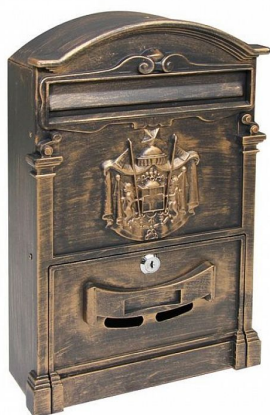

Poštovní schránka BK.301

» DŮM, STAVBA, ZAHRADA » POŠTOVNÍ SCHRÁNKY » Ocelové

Kód produktu

MP04081-1742

Balení

0 ks

Ocelová rustikální schránka s hliníkovým čelem

Rozměr š/v/h: 252 x 410 x 80 mm

Rozměr vhozu š/v: 221 x 36 mm

Síla materiálu: 1,8 mm

Hmotnost netto: 1,6 kg

Balení vč. mont. materiálu a 2 ks klíčů.

Barva: zlatá prášková (ZP)

Barva: stříbrná prášková (SP)

Barva: zelená prášková (ZEP)

Dostupnost na hlavním skladě: