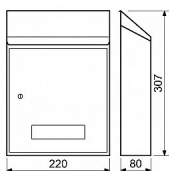

Poštovní schránka BK.33

» DŮM, STAVBA, ZAHRADA » POŠTOVNÍ SCHRÁNKY » Ocelové

Kód produktu

MP04081-1730

Balení

0 ks

Dostupnost na hlavním skladě:

skladem u dodavatele