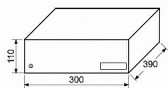

Poštovní schránka do sloupku "9" VĚTŠÍ, 30x39x10 cm HNĚDÁ+šedá klapka

» DŮM, STAVBA, ZAHRADA » POŠTOVNÍ SCHRÁNKY » Ocelové

Kód produktu

04081-0300

Balení

1 Ks

- ocelová schránka
- vhoz i výběr vpředu
- 2ks klíče
- pojme zásilku A4
- montážní materiál