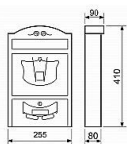

Poštovní schránka JÁCHYM

» DŮM, STAVBA, ZAHRADA » POŠTOVNÍ SCHRÁNKY » Ocelové

Kód produktu

MP04081-0920

Balení

0 ks

- hliníková schránka
 - vhoz i výběr vpředu
 - 2ks klíče
 - pojme zásilku A4
 - montážní materiál
- 255x90x410mm