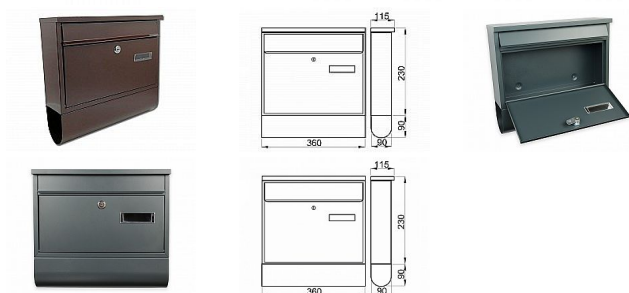

# Poštovní schránka RADIM s rourou

» DŮM, STAVBA, ZAHRADA » POŠTOVNÍ SCHRÁNKY » Ocelové

Kód produktu

MP04081-0660

- ocelová schránka
- vhoz i výběr vpředu
- roura na noviny
- 2ks klíče
- pojme zásilku A4
- montážní materiál

šířka: 360mm  
výška: 320mm  
hloubka: 90mm

vhodné do sestav: ne

Dostupnost sklad SEZAM :  
Dostupné sklad dodavatele:

skladem  
momentálně nedostupné