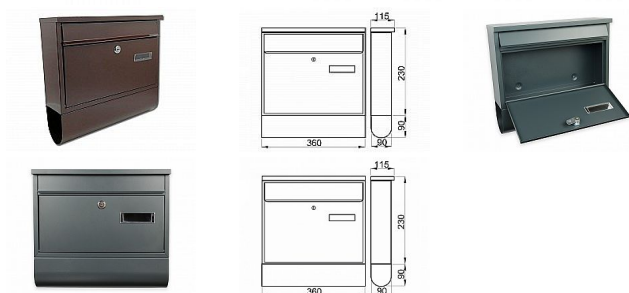

Poštovní schránka RADIM s rourou

» DŮM, STAVBA, ZAHRADA » POŠTOVNÍ SCHRÁNKY » Ocelové

Kód produktu

MP04081-0660

- ocelová schránka
- vhoz i výběr vpředu
- roura na noviny
- 2ks klíče
- pojme zásilku A4
- montážní materiál

šířka: 360mm
výška: 320mm
hloubka: 90mm

vhodné do sestav: ne

Dostupnost sklad SEZAM :

skladem

Dostupné sklad dodavatele:

momentálně nedostupné