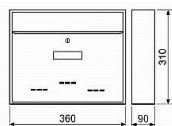

Poštovní schránka RADIM velká zadní vhoz 360 x 310 x 90 mm

» DŮM, STAVBA, ZAHRADA » POŠTOVNÍ SCHRÁNKY » Ocelové

Kód produktu

MP04081-0680

- ocelová schránka
- vhoz vpředu i vzadu
- výběr vpředu
- 2ks klíče
- pojme zásilku A4
- montážní materiál