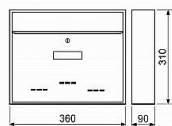

Poštovní schránka RADIM velká zadní vhoz 360 x 310 x 90 mm

» DŮM, STAVBA, ZAHRADA » POŠTOVNÍ SCHRÁNKY » Ocelové

Kód produktu

MP04081-0680

Balení

0 ks

- ocelová schránka
- vhoz vpředu i vzadu
- výběr vpředu
- 2ks klíče
- pojme zásilku A4
- montážní materiál