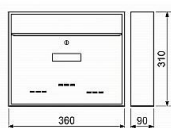

Poštovní schránka RADIM velká zadní vhoz

» DŮM, STAVBA, ZAHRADA » POŠTOVNÍ SCHRÁNKY » Ocelové

Kód produktu

MP04081-0680

Balení

0 ks

- ocelová schránka
- vhoz vpředu i vzadu
- výběr vpředu
- 2ks klíče
- pojme zásilku A4
- montážní materiál