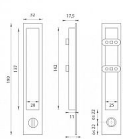

PR - 1096Z Mušle WC

» DVEŘNÍ KOVÁNÍ » DVEŘNÍ MUŠLE

Chrom matný

Nikl matný

Značka	MP
Kód produktu	MP03751-1008
Balení	0 ks

Hranatá mušle s WC klíčem je vyrobena z materiálů vysoké kvality - zamak a je povrchově upravena.

Rozměry:
Výška: 190 mm
Šířka: 32 mm
Zádlab: 11 mm
Celková tloušťka: 17,5 mm

Upevnění šroubem - součástí balení je sada šroubů na prošroubování přes dveře.

Cena je uvedena za set.

Dostupnost na hlavním skladě: skladem u dodavatele