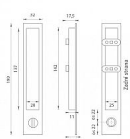

# PR - 1096Z Mušle WC

» DVEŘNÍ KOVÁNÍ » DVEŘNÍ MUŠLE

Chrom matný

Nikl matný

Značka	MP
Kód produktu	MP03751-1008

Hranatá mušle s WC klíčem je vyrobena z materiálů vysoké kvality - zamak a je povrchově upravena.

Rozměry:  
Výška: 190 mm  
Šířka: 32 mm  
Základ: 11 mm  
Celková tloušťka: 17,5 mm

Upevnění šroubem - součástí balení je sada šroubů na prošroubování přes dveře.

Cena je uvedena za set.

Dostupnost sklad SEZAM : u dodavatele  
Dostupné sklad dodavatele: momentálně nedostupné