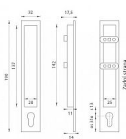

PR - 1100Z Mušle s otvorem pro vložku

» DVEŘNÍ KOVÁNÍ » DVEŘNÍ MUŠLE

Značka

MP

Kód produktu

MP03751-1048

Hranatá mušle s otvorem pro cylindrickou vložku (PZ) je vyrobená z materiálů vysoké kvality - zamak a je povrchově upravena.

Rozměry:

Výška: 190 mm

Šířka: 32 mm

Zádlab: 11 mm

Celkovou tloušťka: 17,5 mm

Upevnění šroubem - součástí balení je sada šroubů na prošroubování přes dveře.

Cena je uvedena za pár.

Dostupnost sklad SEZAM :