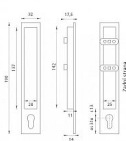

PR - 1100Z Mušle s otvorem pro vložku

» DVEŘNÍ KOVÁNÍ » DVEŘNÍ MUŠLE

Značka	MP
Kód produktu	MP03751-1048
Balení	0 ks

Hranatá mušle s otvorem pro cylindrickou vložku (PZ) je vyrobená z materiálů vysoké kvality - zamak a je povrchově upravena.

Rozměry:
Výška: 190 mm
Šířka: 32 mm
Zádlab: 11 mm
Celkovou tloušťka: 17,5 mm

Upevnění šroubem - součástí balení je sada šroubů na prošroubování přes dveře.

Cena je uvedena za pár.

Dostupnost na hlavním skladě: skladem u dodavatele