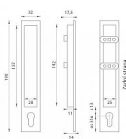

PR - 1100Z Mušle s otvorem pro vložku

» DVEŘNÍ KOVÁNÍ » DVEŘNÍ MUŠLE

Značka

MP

Kód produktu

MP03751-1048

Hranatá mušle s otvorem pro cylindrickou vložku (PZ) je vyrobena z materiálů vysoké kvality - zamak a je povrchově upravena.

Rozměry:

Výška: 190 mm

Šířka: 32 mm

Zádlab: 11 mm

Celkovou tloušťka: 17,5 mm

Upevnění šroubem - součástí balení je sada šroubů na prošroubování přes dveře.

Cena je uvedena za pár.

Dostupnost sklad SEZAM :