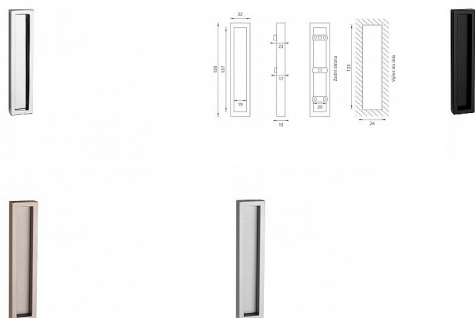

PR - 1158Z Mušle na sklo bez otvoru

» DVEŘNÍ KOVÁNÍ » DVEŘNÍ MUŠLE

Značka	MP
Kód produktu	MP03751-1058

Hranatá mušle na sklo bez otvoru je vyrobená z materiálů vysoké kvality - zamak a je povrchově upravena.

Rozměry:
Výška: 150 mm
Šířka: 32 mm
Zádlab: 15 mm
Celkovou tloušťka: 22 mm

Upevnění šroubem - součástí balení je sada šroubů na prošroubování přes dveře.

Při objednávce je třeba uvést tloušťku skla pro správnou podložku v rozměru 6, 8, 10 a 12 mm.